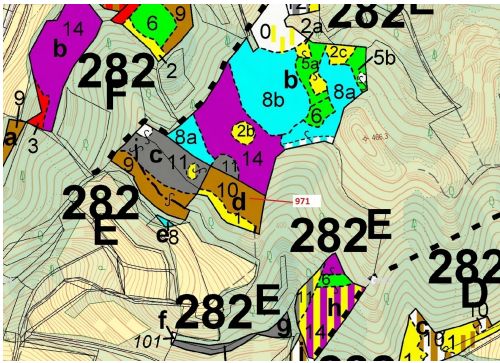

**Lesní pozemek o výměře 4 308 m², podíl 1/1, katastrální území
Lhota Rapotina, obec Lhota Rapotina, o
67901, Lhota Rapotina**

56 000 Kč
za nemovitost

Vyřizuje
Call centrum
exdrazby.cz
Tel.: +420 774 740 636
GSM: +420 774 740 636
E-mail:
dotazy@exdrazby.cz

Celková plocha: 4 308 m²

Druh pozemku: les

POPIS NEMOVITOSTI: Lesní pozemek o výměře 4 308 m², parcelní číslo 971, podíl 1/1, katastrální území Lhota Rapotina, obec Lhota Rapotina, obec s rozšířenou působností Boskovice, okres Blansko, Jihomoravský kraj. Po těžbě.