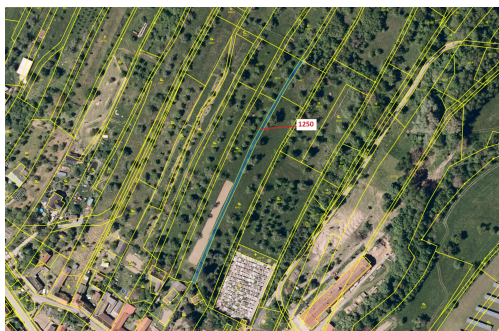

## Ostatní plocha o výměře 563 m<sup>2</sup>, podíl 1/1, katastrální území Jankovice u Uherského Hradiště, obec Ja

687, Jankovice

**56 000 Kč**  
za nemovitost

Vyřizuje  
**Call centrum**  
**exdrazby.cz**  
**Tel.:** +420 774 740 636  
**GSM:** +420 774 740 636  
**E-mail:**  
[dotazy@exdrazby.cz](mailto:dotazy@exdrazby.cz)

**Celková plocha:** 563 m<sup>2</sup>

**Druh pozemku:** ostatní

**POPIS NEMOVITOSTI:** Ostatní plocha o výměře 563 m<sup>2</sup>, parcelní číslo 1250, podíl 1/1, katastrální území Jankovice u Uherského Hradiště, obec Jankovice, obec s rozšířenou působností Uherské Hradiště, okres Uherské Hradiště, Zlínský kraj.