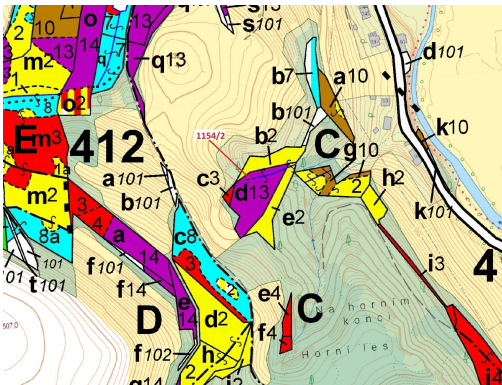

Lesní pozemek o výměře 3699 m², podíl 1/1, katastrální území Kunčice u Letohradu, obec Letohrad, obe

56451, Letohrad

54 000 Kč
za nemovitost

Vyřizuje
Call centrum
exdrazby.cz
Tel.: +420 774 740 636
GSM: +420 774 740 636
E-mail:
dotazy@exdrazby.cz

Celková plocha: 3 699 m²

Druh pozemku: les

POPIS NEMOVITOSTI: Lesní pozemek o výměře 3699 m², parcelní číslo 1154/2, podíl 1/1, katastrální území Kunčice u Letohradu, obec Letohrad, obec s rozšířenou působností Žamberk, okres Ústí nad Orlicí, Pardubický kraj. Po těžbě.