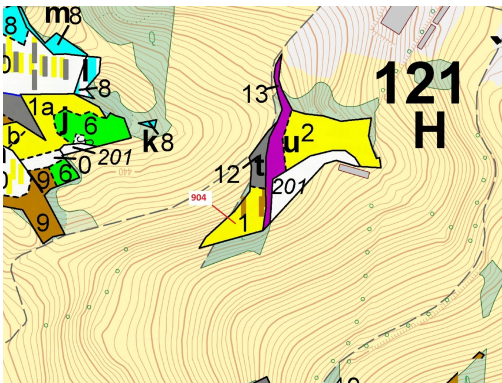

Lesní pozemek o výměře 2 802 m², podíl 1/1, katastrální území Bystrá nad Jizerou, obec Bystrá nad Ji

51301, Bystrá nad Jizerou

48 000 Kč
za nemovitost

Vyřizuje
Call centrum
exdrazby.cz
Tel.: +420 774 740 636
GSM: +420 774 740 636
E-mail:
dotazy@exdrazby.cz

Celková plocha: 2 802 m²

Druh pozemku: les

POPIS NEMOVITOSTI: Lesní pozemek o výměře 2 802 m², parcelní číslo 904, podíl 1/1, katastrální území Bystrá nad Jizerou, obec Bystrá nad Jizerou, obec s rozšířenou působností Semily, okres Semily, Liberecký kraj. Po těžbě.