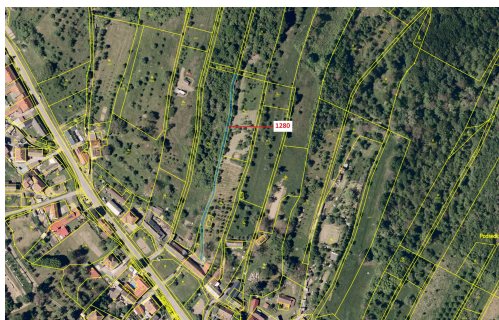

Ostatní plocha o výměře 461 m², podíl 1/1, katastrální území Jankovice u Uherského Hradiště, obec Ja

687, Jankovice

46 000 Kč
za nemovitost

Vyřizuje
Call centrum
exdrazby.cz
Tel.: +420 774 740 636
GSM: +420 774 740 636
E-mail:
dotazy@exdrazby.cz

Celková plocha: 461 m²

Druh pozemku: ostatní

POPIS NEMOVITOSTI: Ostatní plocha o výměře 461 m², parcelní číslo 1280, podíl 1/1, katastrální území Jankovice u Uherského Hradiště, obec Jankovice, obec s rozšířenou působností Uherské Hradiště, okres Uherské Hradiště, Zlínský kraj.