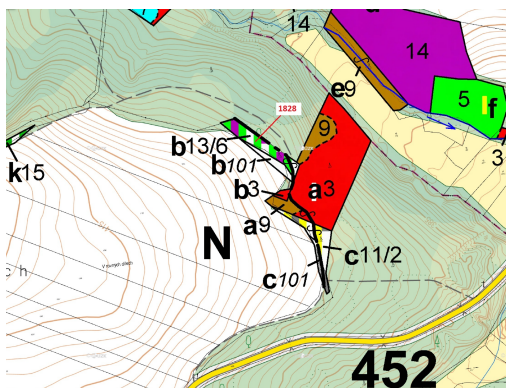

## Lesní pozemek o výměře 1841 m<sup>2</sup>, podíl 1/1, katastrální území Chotýšany, obec Chotýšany, obec s rozší

25728, Chotýšany

**45 000 Kč**  
za nemovitost

Vyřizuje  
**Call centrum**  
**exdrazby.cz**  
**Tel.:** +420 774 740 636  
**GSM:** +420 774 740 636  
**E-mail:**  
[dotazy@exdrazby.cz](mailto:dotazy@exdrazby.cz)

**Celková plocha:** 1 841 m<sup>2</sup>

**Druh pozemku:** les

**POPIS NEMOVITOSTI:** Lesní pozemek o výměře 1841 m<sup>2</sup>, parcelní číslo 1828, podíl 1/1, katastrální území Chotýšany, obec Chotýšany, obec s rozšířenou působností Benešov, okres Benešov, Středočeský kraj. Po těžbě.