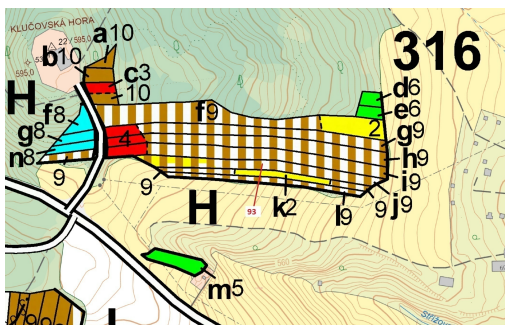

Lesní pozemek o výměře 3316 m², podíl 1/1, katastrální území Klučov, obec Klučov, obec s rozšířenou

28201, Klučov

44 000 Kč
za nemovitost

Vyřizuje
Call centrum
exdrazby.cz
Tel.: +420 774 740 636
GSM: +420 774 740 636
E-mail:
dotazy@exdrazby.cz

Celková plocha: 3 316 m²

Druh pozemku: les

POPIS NEMOVITOSTI: Lesní pozemek o výměře 3316 m², parcelní číslo 93, podíl 1/1, katastrální území Klučov, obec Klučov, obec s rozšířenou působností Třebíč, okres Třebíč, Kraj Vysočina. Po těžbě.