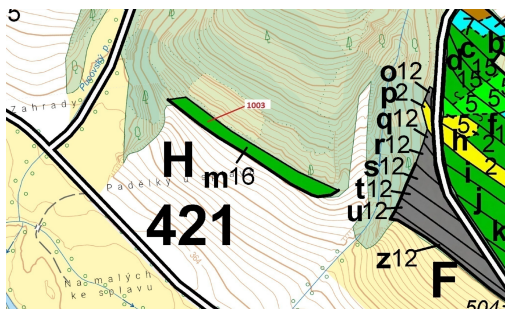

Lesní pozemek o výměře 3001 m², podíl 1/1, katastrální území Jedov, obec Náměšť nad Oslavou, obec s

675, Náměšť nad Oslavou

36 000 Kč
za nemovitost

Vyřizuje
Call centrum
exdražby.cz
Tel.: +420 774 740 636
GSM: +420 774 740 636
E-mail:
dotazy@exdražby.cz

Celková plocha: 3 001 m²

Druh pozemku: les

POPIS NEMOVITOSTI: Lesní pozemek o výměře 3001 m², parcelní číslo 1003, podíl 1/1, katastrální území Jedov, obec Náměšť nad Oslavou, obec s rozšířenou působností Náměšť nad Oslavou, okres Třebíč, Kraj Vysočina. Po těžbě.