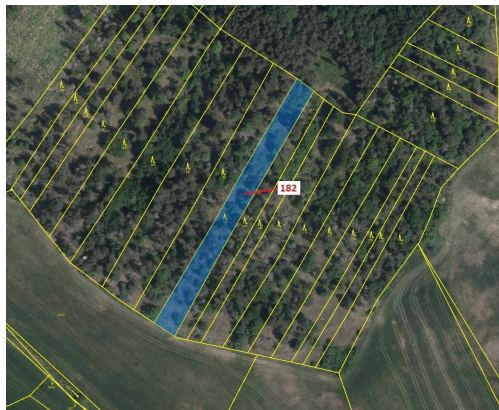

Lesní pozemek o výměře 2665 m², podíl 1/1, katastrální území Klučov, obec Klučov, obec s rozšířenou

28201, Klučov

35 000 Kč
za nemovitost

Vyřizuje

Call centrum

exdrazby.cz

Tel.: +420 774 740 636

GSM: +420 774 740 636

E-mail:

dotazy@exdrazby.cz

Celková plocha: 2 665 m²

Druh pozemku: les

POPIS NEMOVITOSTI: Lesní pozemek o výměře 2665 m², parcelní číslo 182, podíl 1/1, katastrální území Klučov, obec Klučov, obec s rozšířenou působností Třebíč, okres Třebíč, Kraj Vysočina. Po těžbě.