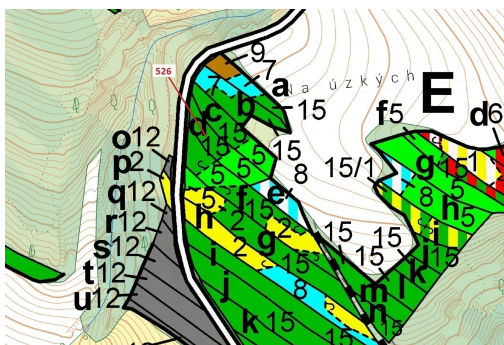

Lesní pozemek o výměře 1796 m², podíl 1/1, katastrální území Jedov, obec Náměšť nad Oslavou, obec s

675, Náměšť nad Oslavou

34 000 Kč
za nemovitost

Vyřizuje
Call centrum
exdražby.cz
Tel.: +420 774 740 636
GSM: +420 774 740 636
E-mail:
dotazy@exdražby.cz

Celková plocha: 1 796 m²

Druh pozemku: les

POPIS NEMOVITOSTI: Lesní pozemek o výměře 1796 m², parcelní číslo 526, podíl 1/1, katastrální území Jedov, obec Náměšť nad Oslavou, obec s rozšířenou působností Náměšť nad Oslavou, okres Třebíč, Kraj Vysočina. Částečně po těžbě.