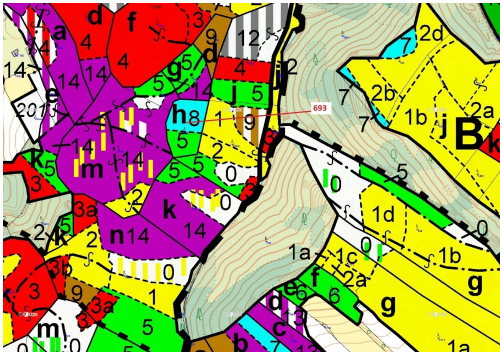

Lesní pozemek o výměře 2813 m², podíl 1/1, katastrální území Žďárec, obec Žďárec, obec s rozšířenou

59451, Žďárec

33 000 Kč
za nemovitost

Vyřizuje

Call centrum

exdrazby.cz

Tel.: +420 774 740 636

GSM: +420 774 740 636

E-mail:

dotazy@exdrazby.cz

Celková plocha:

2 813 m²

Druh pozemku:

les

POPIS NEMOVITOSTI: Lesní pozemek o výměře 2813 m², parcelní číslo 693, podíl 1/1, katastrální území Žďárec, obec Žďárec, obec s rozšířenou působností Tišnov, okres Brno-venkov, Jihomoravský kraj. Po těžbě.