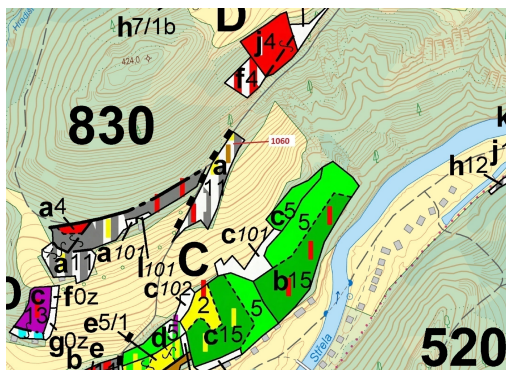

## Lesní pozemek o výměře 1 462 m<sup>2</sup>, podíl 1/1, katastrální území Horní Hradiště, obec Plasy, obec s roz

33101, Plasy

**31 000 Kč**  
za nemovitost

Vyřizuje  
**Call centrum**  
**exdrazby.cz**  
**Tel.:** +420 774 740 636  
**GSM:** +420 774 740 636  
**E-mail:**  
[dotazy@exdrazby.cz](mailto:dotazy@exdrazby.cz)

**Celková plocha:** 1 462 m<sup>2</sup>

**Druh pozemku:** les

**POPIS NEMOVITOSTI:** Lesní pozemek o výměře 1 462 m<sup>2</sup>, parcelní číslo 1060, podíl 1/1, katastrální území Horní Hradiště, obec Plasy, obec s rozšířenou působností Kralovice, okres Plzeň-sever, Plzeňský kraj. Po těžbě.