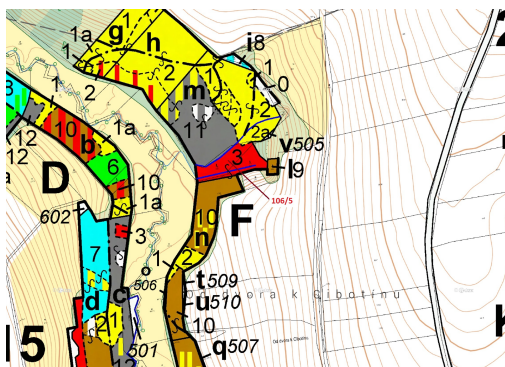

Lesní pozemek o výměře 1408 m², podíl 1/1, katastrální území Macourov, obec Žižkovo Pole, obec s roz

58222, Žižkovo Pole

31 000 Kč
za nemovitost

Vyřizuje
Call centrum
exdrazby.cz
Tel.: +420 774 740 636
GSM: +420 774 740 636
E-mail:
dotazy@exdrazby.cz

Celková plocha: 1 408 m²

Druh pozemku: les

POPIS NEMOVITOSTI: Lesní pozemek o výměře 1408 m², parcelní číslo 106/5, podíl 1/1, katastrální území Macourov, obec Žižkovo Pole, obec s rozšířenou působností Havlíčkův Brod, okres Havlíčkův Brod, Kraj Vysočina.