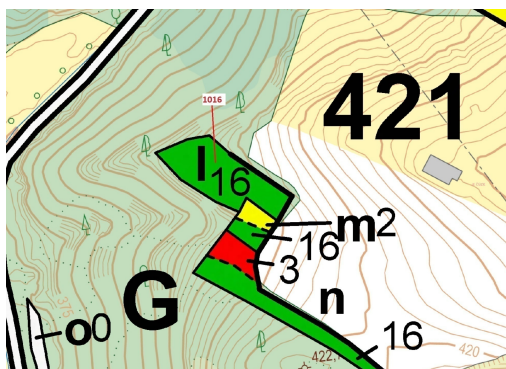

## Lesní pozemek o výměře 2458 m<sup>2</sup>, podíl 1/1, katastrální území Jedov, obec Náměšť nad Oslavou, obec s

675, Náměšť nad Oslavou

**24 000 Kč**  
za nemovitost

Vyřizuje  
**Call centrum**  
**exdražby.cz**  
**Tel.:** +420 774 740 636  
**GSM:** +420 774 740 636  
**E-mail:**  
[dotazy@exdražby.cz](mailto:dotazy@exdražby.cz)

**Celková plocha:** 2 458 m<sup>2</sup>

**Druh pozemku:** les

**POPIS NEMOVITOSTI:** Lesní pozemek o výměře 2458 m<sup>2</sup>, parcelní číslo 1016, podíl 1/1, katastrální území Jedov, obec Náměšť nad Oslavou, obec s rozšířenou působností Náměšť nad Oslavou, okres Třebíč, Kraj Vysočina. Po těžbě.