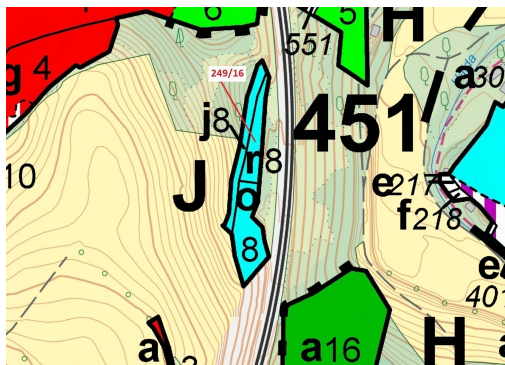

## Lesní pozemek o výměře 802 m<sup>2</sup>, podíl 1/1, katastrální území Lubné, obec Lubné, obec s rozšířenou půs

59451, Lubné

**23 000 Kč**  
za nemovitost

Vyřizuje  
**Call centrum**  
**exdrazby.cz**  
**Tel.:** +420 774 740 636  
**GSM:** +420 774 740 636  
**E-mail:**  
[dotazy@exdrazby.cz](mailto:dotazy@exdrazby.cz)

**Celková plocha:** 802 m<sup>2</sup>

**Druh pozemku:** les

**POPIS NEMOVITOSTI:** Lesní pozemek o výměře 802 m<sup>2</sup>, parcelní číslo 249/16, podíl 1/1, katastrální území Lubné, obec Lubné, obec s rozšířenou působností Tišnov, okres Brno-venkov, Jihomoravský kraj.