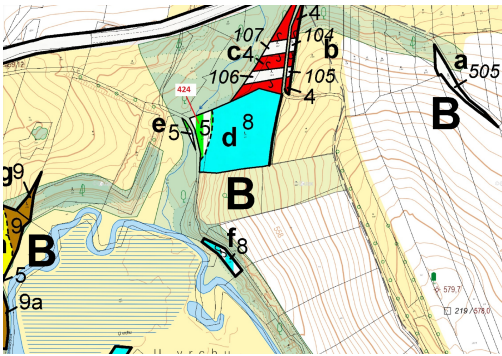

## Lesní pozemek o výměře 967 m<sup>2</sup>, podíl 1/1, katastrální území Strmilov, obec Strmilov, obec s rozšířen

37853, Strmilov

**21 000 Kč**  
za nemovitost

Vyřizuje  
**Call centrum**  
**exdrazby.cz**  
**Tel.:** +420 774 740 636  
**GSM:** +420 774 740 636  
**E-mail:**  
[dotazy@exdrazby.cz](mailto:dotazy@exdrazby.cz)

**Celková plocha:** 967 m<sup>2</sup>

**Druh pozemku:** les

**POPIS NEMOVITOSTI:** Lesní pozemek o výměře 967 m<sup>2</sup>, parcelní číslo 424, podíl 1/1, katastrální území Strmilov, obec Strmilov, obec s rozšířenou působností Jindřichův Hradec, okres Jindřichův Hradec, Jihočeský kraj.