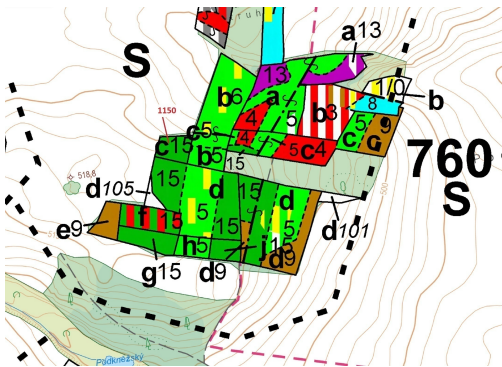

Lesní pozemek o výměře 1 116 m², podíl 1/1, katastrální území Bezděkov u Kasejovic, obec Hradiště, o

33544, Hradiště

20 000 Kč
za nemovitost

Vyřizuje
Call centrum
exdražby.cz
Tel.: +420 774 740 636
GSM: +420 774 740 636
E-mail:
dotazy@exdražby.cz

Celková plocha: 1 116 m²

Druh pozemku: les

POPIS NEMOVITOSTI: Lesní pozemek o výměře 1 116 m², parcelní číslo 1150, podíl 1/1, katastrální území Bezděkov u Kasejovic, obec Hradiště, obec s rozšířenou působností Nepomuk, okres Plzeň-jih, Plzeňský kraj. Po těžbě.