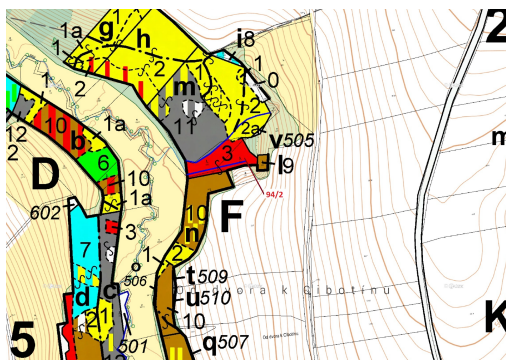

Lesní pozemek o výměře 909 m², podíl 1/1, katastrální území Macourov, obec Žižkovo Pole, obec s rozš

58222, Žižkovo Pole

20 000 Kč
za nemovitost

Vyřizuje
Call centrum
exdražby.cz
Tel.: +420 774 740 636
GSM: +420 774 740 636
E-mail:
dotazy@exdražby.cz

Celková plocha: 909 m²

Druh pozemku: les

POPIS NEMOVITOSTI: Lesní pozemek o výměře 909 m², parcelní číslo 94/2, podíl 1/1, katastrální území Macourov, obec Žižkovo Pole, obec s rozšířenou působností Havlíčkův Brod, okres Havlíčkův Brod, Kraj Vysočina.