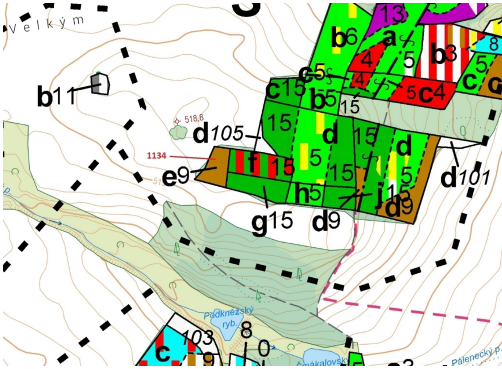

Lesní pozemek o výměře 1 083 m², podíl 1/1, katastrální území Bezděkov u Kasejovic, obec Hradiště, o

33544, Hradiště

19 000 Kč
za nemovitost

Vyřizuje
Call centrum
exdražby.cz
Tel.: +420 774 740 636
GSM: +420 774 740 636
E-mail:
dotazy@exdražby.cz

Celková plocha: 1 083 m²

Druh pozemku: les

POPIS NEMOVITOSTI: Lesní pozemek o výměře 1 083 m², parcelní číslo 1134, podíl 1/1, katastrální území Bezděkov u Kasejovic, obec Hradiště, obec s rozšířenou působností Nepomuk, okres Plzeň-jih, Plzeňský kraj. Po těžbě.