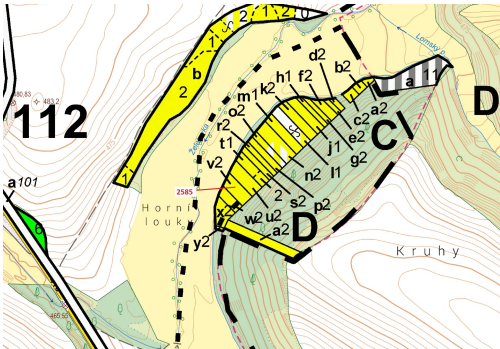

Lesní pozemek o výměře 774 m², podíl 1/1, katastrální území Chotěbudice, obec Chotěbudice, obec s ro

67531, Chotěbudice

17 000 Kč
za nemovitost

Vyřizuje

Call centrum

exdrazby.cz

Tel.: +420 774 740 636

GSM: +420 774 740 636

E-mail:

dotazy@exdrazby.cz

Celková plocha: 774 m²

Druh pozemku: les

POPIS NEMOVITOSTI: Lesní pozemek o výměře 774 m², parcelní číslo 2585, podíl 1/1, katastrální území Chotěbudice, obec Chotěbudice, obec s rozšířenou působností Moravské Budějovice, okres Třebíč, Kraj Vysočina.