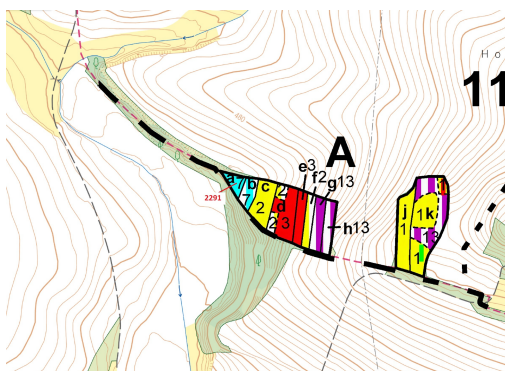

## Lesní pozemek o výměře 529 m<sup>2</sup>, podíl 1/1, katastrální území Chotěbudice, obec Chotěbudice, obec s ro

67531, Chotěbudice

**15 000 Kč**  
za nemovitost

Vyřizuje  
**Call centrum**  
**exdražby.cz**  
**Tel.:** +420 774 740 636  
**GSM:** +420 774 740 636  
**E-mail:**  
[dotazy@exdražby.cz](mailto:dotazy@exdražby.cz)

**Celková plocha:** 529 m<sup>2</sup>

**Druh pozemku:** les

**POPIS NEMOVITOSTI:** Lesní pozemek o výměře 529 m<sup>2</sup>, parcelní číslo 2291, podíl 1/1, katastrální území Chotěbudice, obec Chotěbudice, obec s rozšířenou působností Moravské Budějovice, okres Třebíč, Kraj Vysočina.