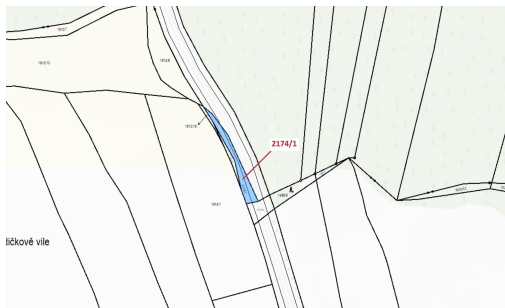

Ostatní plocha o výměře 194 m², podíl 1/1, katastrální území Dolní Stropnice, obec Římov, obec s roz

37401, Římov

14 000 Kč
za nemovitost

Vyřizuje

Call centrum

exdrazby.cz

Tel.: +420 774 740 636

GSM: +420 774 740 636

E-mail:

dotazy@exdrazby.cz

Celková plocha: 194 m²

Druh pozemku: ostatní

POPIS NEMOVITOSTI: Ostatní plocha o výměře 194 m², parcelní číslo 2174/1, podíl 1/1, katastrální území Dolní Stropnice, obec Římov, obec s rozšířenou působností České Budějovice, okres České Budějovice, Jihočeský kraj.