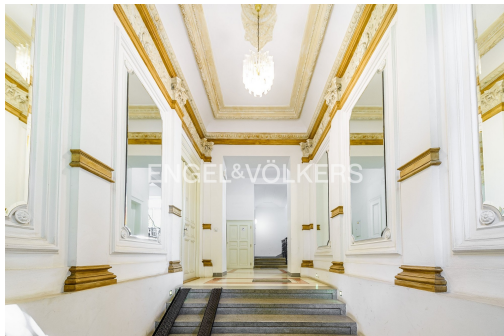

Světlý mezonetový byt v centru se střešní terasou

Sokolská, 12000, Praha 2, Praha

13 900 000 Kč
za nemovitost

Vyřizuje

Daniel Opravil

Tel.: +420 233 091 011

GSM: +420 733 119 232

E-mail:

daniel.opravil@engelvoelkers.com

Dispozice bytu:	3+kk	Podlaží v domě:	6
Počet podlaží v domě:	1	Celková podlahová plocha:	93 m²
Druh objektu:	cihlová	Stav objektu:	velmi dobrý
Stáří objektu:	1895	Vlastnictví:	osobní
Energetická náročnost:	D - Méně úsporná		

POPIS NEMOVITOSTI: Výjimečný mezonetový byt o dispozici 3+kk s užitnou plochou 93 m² a velkorysou terasou je situovaný v 6. a 7. nadzemním podlaží kompletně zrekonstruovaného činžovního domu v jedné z nejžádanějších částí Prahy - na rozhraní Nového Města a Vinohrad. Byt prošel rekonstrukcí v roce 2016 a nabízí nadčasový interiér, který propojuje vzdušnost, funkčnost a komfort městského bydlení.

Dominantou spodního podlaží je světlý obývací prostor s kuchyňským koutem a velkorysou výškou stropu, kterou podtrhují střešní ateliérová okna vpouštějící dostatek denního světla. Na této úrovni se dále nachází prostorná ložnice a koupelna se sprchovým koutem. Dřevěné schodiště vede do horního patra, kde je umístěna druhá ložnice, další koupelna s vanou, vestavěné úložné prostory a příjemná relaxační zóna s knihovnou. Je tu také přímý vstup na terasu orientovanou na jihovýchod, která nabízí ideální místo pro ranní kávu i večerní odpočinek v naprostém klidu vnitrobloku.

Díky umístění v nejvyšším patře poskytuje byt navzdory centrální lokalitě příjemný klid a soukromí. Komfort bydlení zvyšuje klimatizace v každé místnosti, vlastní plynový kotel, sklepní kóje a výtah vedoucí přímo do patra. Lokalita nabízí kompletní občanskou vybavenost i skvělou dopravní dostupnost - stanice metra I. P. Pavlova je vzdálena jen několik minut chůze, stejně jako tramvajové spojení. V bezprostředním okolí naleznete parky, kavárny, restaurace,