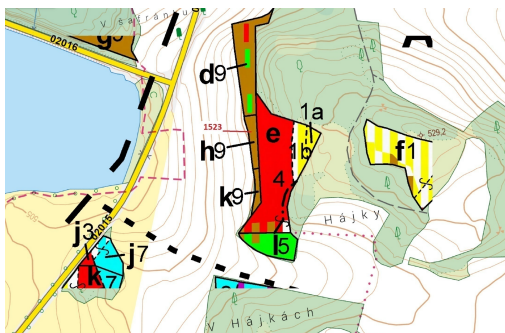

**Lesní pozemek o výměře 645 m<sup>2</sup>, podíl 1/1, katastrální území  
Bezděkov u Kasejovic, obec Hradiště, obe  
33544, Hradiště**

**12 000 Kč**  
za nemovitost

Vyřizuje  
**Call centrum**  
**exdrazby.cz**  
**Tel.:** +420 774 740 636  
**GSM:** +420 774 740 636  
**E-mail:**  
[dotazy@exdrazby.cz](mailto:dotazy@exdrazby.cz)

**Celková plocha:** 645 m<sup>2</sup>

**Druh pozemku:** les

**POPIS NEMOVITOSTI:** Lesní pozemek o výměře 645 m<sup>2</sup>, parcelní číslo 1523, podíl 1/1, katastrální území Bezděkov u Kasejovic, obec Hradiště, obec s rozšířenou působností Nepomuk, okres Plzeň-jih, Plzeňský kraj. Po těžbě.