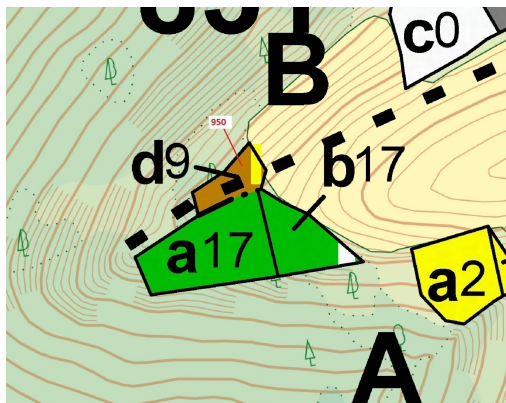

## Lesní pozemek o výměře 564 m<sup>2</sup>, podíl 1/1, katastrální území Horní Hradiště, obec Plasy, obec s rozší

33101, Plasy

**12 000 Kč**  
za nemovitost

Vyřizuje  
**Call centrum**  
**exdražby.cz**  
**Tel.:** +420 774 740 636  
**GSM:** +420 774 740 636  
**E-mail:**  
[dotazy@exdražby.cz](mailto:dotazy@exdražby.cz)

**Celková plocha:** 564 m<sup>2</sup>

**Druh pozemku:** les

**POPIS NEMOVITOSTI:** Lesní pozemek o výměře 564 m<sup>2</sup>, parcelní číslo 950, podíl 1/1, katastrální území Horní Hradiště, obec Plasy, obec s rozšířenou působností Kralovice, okres Plzeň-sever, Plzeňský kraj. Po těžbě.