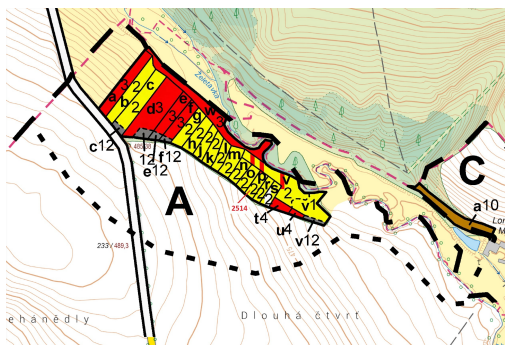

## Lesní pozemek o výměře 532 m<sup>2</sup>, podíl 1/1, katastrální území Chotěbudice, obec Chotěbudice, obec s ro

67531, Chotěbudice

**11 000 Kč**  
za nemovitost

Vyřizuje  
**Call centrum**  
**exdrazby.cz**  
**Tel.:** +420 774 740 636  
**GSM:** +420 774 740 636  
**E-mail:**  
[dotazy@exdrazby.cz](mailto:dotazy@exdrazby.cz)

**Celková plocha:** 532 m<sup>2</sup>

**Druh pozemku:** les

**POPIS NEMOVITOSTI:** Lesní pozemek o výměře 532 m<sup>2</sup>, parcelní číslo 2514, podíl 1/1, katastrální území Chotěbudice, obec Chotěbudice, obec s rozšířenou působností Moravské Budějovice, okres Třebíč, Kraj Vysočina.