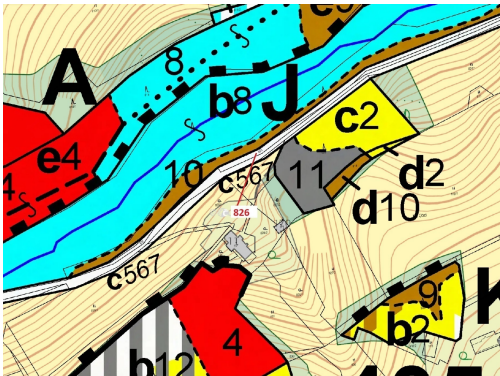

Lesní pozemek o výměře 248 m², podíl 1/1, katastrální území Ohnišov, obec Ohnišov, obec s rozšířenou

51784, Ohnišov

10 000 Kč
za nemovitost

Vyřizuje
Call centrum
exdražby.cz
Tel.: +420 774 740 636
GSM: +420 774 740 636
E-mail:
dotazy@exdražby.cz

Celková plocha: 248 m²

Druh pozemku: les

POPIS NEMOVITOSTI: Lesní pozemek o výměře 248 m², parcelní číslo 826, podíl 1/1, katastrální území Ohnišov, obec Ohnišov, obec s rozšířenou působností Dobruška, okres Rychnov nad Kněžnou, Královéhradecký kraj. Po těžbě.