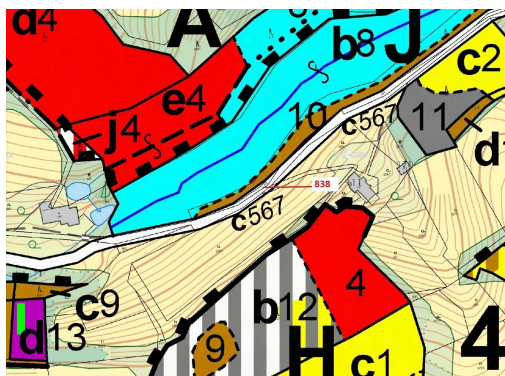

Lesní pozemek o výměře 72 m², podíl 1/1, katastrální území Ohnišov, obec Ohnišov, obec s rozšířenou

51784, Ohnišov

9 000 Kč
za nemovitost

Vyřizuje
Call centrum
exdražby.cz
Tel.: +420 774 740 636
GSM: +420 774 740 636
E-mail:
dotazy@exdražby.cz

Celková plocha: 72 m²

Druh pozemku: les

POPIS NEMOVITOSTI: Lesní pozemek o výměře 72 m², parcelní číslo 838, podíl 1/1, katastrální území Ohnišov, obec Ohnišov, obec s rozšířenou působností Dobruška, okres Rychnov nad Kněžnou, Královéhradecký kraj.