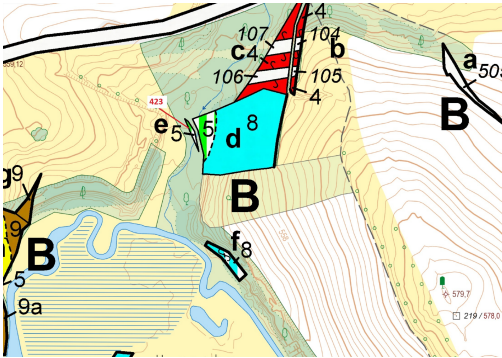

## Lesní pozemek o výměře 140 m<sup>2</sup>, podíl 1/1, katastrální území Strmilov, obec Strmilov, obec s rozšířen

37853, Strmilov

**9 000 Kč**  
za nemovitost

Vyřizuje  
**Call centrum**  
**exdrazby.cz**  
**Tel.:** +420 774 740 636  
**GSM:** +420 774 740 636  
**E-mail:**  
[dotazy@exdrazby.cz](mailto:dotazy@exdrazby.cz)

**Celková plocha:** 140 m<sup>2</sup>

**Druh pozemku:** les

**POPIS NEMOVITOSTI:** Lesní pozemek o výměře 140 m<sup>2</sup>, parcelní číslo 423, podíl 1/1, katastrální území Strmilov, obec Strmilov, obec s rozšířenou působností Jindřichův Hradec, okres Jindřichův Hradec, Jihočeský kraj.