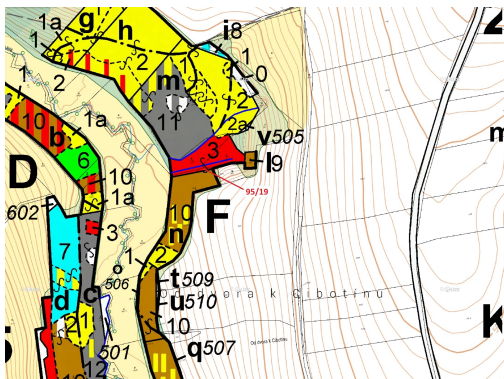

Lesní pozemek o výměře 121 m², podíl 1/1, katastrální území Macourov, obec Žižkovo Pole, obec s rozš

58222, Žižkovo Pole

9 000 Kč
za nemovitost

Vyřizuje
Call centrum
exdražby.cz
Tel.: +420 774 740 636
GSM: +420 774 740 636
E-mail:
dotazy@exdražby.cz

Celková plocha:

121 m²

Druh pozemku:

les

POPIS NEMOVITOSTI: Lesní pozemek o výměře 121 m², parcelní číslo 95/19, podíl 1/1, katastrální území Macourov, obec Žižkovo Pole, obec s rozšířenou působností Havlíčkův Brod, okres Havlíčkův Brod, Kraj Vysočina.