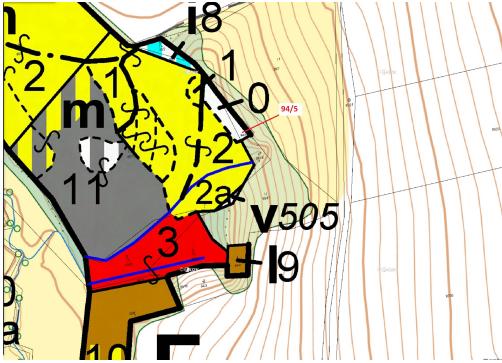

## Lesní pozemek o výměře 119 m<sup>2</sup>, podíl 1/1, katastrální území Macourov, obec Žižkovo Pole, obec s rozš

58222, Žižkovo Pole

**9 000 Kč**  
za nemovitost

Vyřizuje  
**Call centrum**  
**exdražby.cz**  
**Tel.:** +420 774 740 636  
**GSM:** +420 774 740 636  
**E-mail:**  
[dotazy@exdražby.cz](mailto:dotazy@exdražby.cz)

**Celková plocha:** 119 m<sup>2</sup>

**Druh pozemku:** les

**POPIS NEMOVITOSTI:** Lesní pozemek o výměře 119 m<sup>2</sup>, parcelní číslo 94/5, podíl 1/1, katastrální území Macourov, obec Žižkovo Pole, obec s rozšířenou působností Havlíčkův Brod, okres Havlíčkův Brod, Kraj Vysočina.