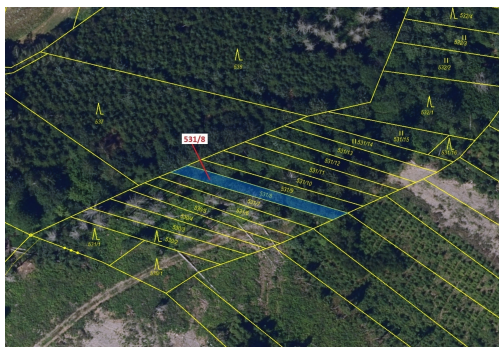

Lesní pozemek o výměře 212 m², podíl 1/1, katastrální území Mírovka, obec Havlíčkův Brod, obec s roz

58001, Havlíčkův Brod

8 000 Kč
za nemovitost

Vyřizuje
Call centrum
exdrazby.cz
Tel.: +420 774 740 636
GSM: +420 774 740 636
E-mail:
dotazy@exdrazby.cz

Celková plocha: 212 m²

Druh pozemku: les

POPIS NEMOVITOSTI: Lesní pozemek o výměře 212 m², parcelní číslo 531/8, podíl 1/1, katastrální území Mírovka, obec Havlíčkův Brod, obec s rozšířenou působností Havlíčkův Brod, okres Havlíčkův Brod, Kraj Vysočina.