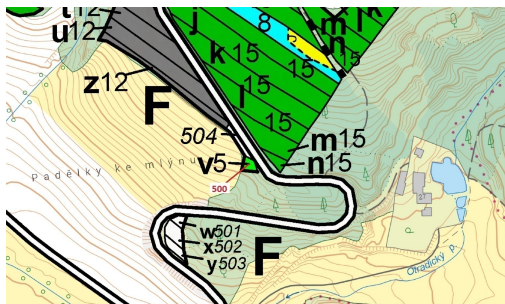

Lesní pozemek o výměře 177 m², podíl 1/1, katastrální území Jedov, obec Náměšť nad Oslavou, obec s r

675, Náměšť nad Oslavou

8 000 Kč
za nemovitost

Vyřizuje
Call centrum
exdražby.cz
Tel.: +420 774 740 636
GSM: +420 774 740 636
E-mail:
dotazy@exdražby.cz

Celková plocha: 177 m²

Druh pozemku: les

POPIS NEMOVITOSTI: Lesní pozemek o výměře 177 m², parcelní číslo 500, podíl 1/1, katastrální území Jedov, obec Náměšť nad Oslavou, obec s rozšířenou působností Náměšť nad Oslavou, okres Třebíč, Kraj Vysočina.