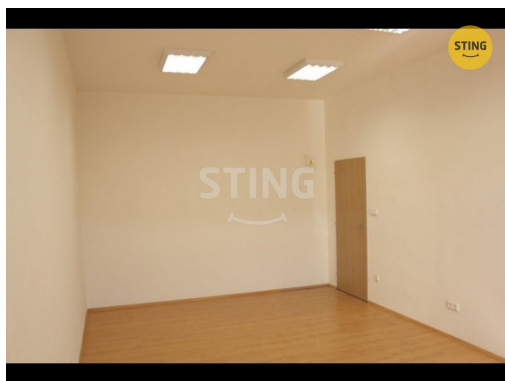

Pronájem - Komerční prostory

číslo zakázky: 135526

Pronájem kanceláře v I.patře

Masarykovo náměstí, Bystřice nad Pernštejnem

4 380 Kč
za měsíc

+ zálohy na energii 400 Kč/měsíčně + rezervační poplatek 4.380,- Kč

Vyřizuje

Marie Dvořáková

Tel.: 800 10 30 10

GSM: 800 10 30 10

E-mail:

zakaznický.servis@rksting.cz

Plocha kanceláří:	19 m²
Stav objektu:	po rekonstrukci
Elektřina:	Elektro - 230 V
Telekomunikace:	Internet

Druh objektu:	smíšená
Druh prostor:	Kanceláře
Voda:	Místní zdroj vody
Energetická náročnost:	D - Nevyhovující

POPIS NEMOVITOSTI: Hledáte lukrativní prostory pro podnikání? Přijďte se podívat do nově zrekonstruované budovy, které se nachází na Masarykově náměstí v Bystřici nad Pernštejnem. Nabízíme kancelářský prostor o rozloze 19,20 m².

Cena nájmu: 4.380,- Kč/měs. + 400,- Kč/měs. záloha na elektřinu. Na chodbě je společné wc.