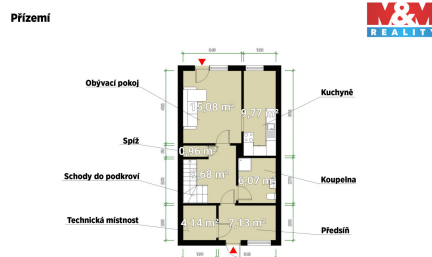

Prodej rodinného domu, 97 m², Štědrá

36452, Štědrá

Výměry jsou pouze orientační.

Neuvedeno
za nemovitost

Skryt cenu

Vyřizuje

Kostová Pavlína

Tel.: 800 100 446

GSM: 296 399 006

E-mail: info@mmreality.cz

Poloha objektu:	řadový
Stav objektu:	dobrý
Typ domu:	přízemní
Umístění objektu:	klidná část obce

Druh objektu:	cihlová
Počet podlaží v objektu:	2
Užitná plocha:	97 m²
Energetická náročnost:	G - Mimořádně nehospodárná

POPIS NEMOVITOSTI: Nabízíme na prodej řadový rodinný dům v klidné části Zbraslav u Štědré. Dům je po částečné rekonstrukci s novou střechou a užitnou plochou 97 m². Dispozice domu je řešena na přízemí - vstupní chodba, technická místnost, koupelna se sprchovým koutem, obývací pokoj a kuchyň; podkroví - dva samostatné pokoje, šatna a pracovna. Součástí je balkon. Teplo Vám zajistí elektrický kotel, nebo kotel na tuhá paliva. Součástí domu je zahrada o výměře 401 m². Veškerá občanská vybavenost je v nedalekých Žluticích. S financováním Vám rádi zdarma pomůžeme. Těšíme se na Vás na prohlídce.