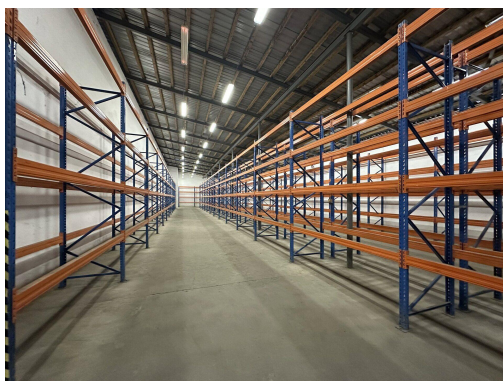

Skladová hala vybavená regálovým systémem, manipulačními stroji a kompletním zázemím

44001, Postoloprty

60 Kč

za m²/měsíc

+ úhrady za energie

Vyřizuje

Ing. Pavel Budina

Tel.: 774 133 244

GSM: 777 133 244

E-mail: info@genera.cz

Druh objektu: cihlová

Druh prostor: Skladovací

Stav objektu: velmi dobrý

Energetická náročnost: G - Mimořádně nevhodná

POPIS NEMOVITOSTI: Pronajmeme kompletně vybavené skladové prostory ve výborném stavu v blízkosti dálnice D7, v průmyslovém areálu Březno u Postoloprty (okres Louny). Dříve užíváno jako sklad ocelových druhovýrobních (sklad spojovacího materiálu).

Jedná se o 4 vzájemně propojené jednopodlažní nevytápěné skladové haly o celkové užité ploše 1.700 m², které jsou vybavené regálovým systémem o kapacitě 1.800 paletových míst při aktuálně nastavené výšce regálové buňky 0,8 m (1 regálová buňka = 3 x EUR-paleta 1.200 x 800 mm, vzhledem ke světlé výšce hal lze počet paletových míst navýšit).

Haly jsou vybavené regálovou soustavou zn. STOW PAL RACK (modř/oranž) s nosností sloupku do 13.650 kg a nosností buňky do 3.000 kg s nastavitelnou výškou regálové buňky.

Haly jsou vybaveny minizakladačem zn. STROJSMALT s nosností 320 kg, vysokozdvíhacím vozíkem zn. JUNGHEINRICH TFG 316 s nosností 1,6 t a třemi paletovými vozíky.

Výšky skladovacích hal: č. 1 (vstupní hala) - 5,0 m, č. 2 (levá hala) - 4,5/5,0 m, č. 3 (střední hala) - 4,0/2,6 m, č. 4 (pravá hala) 7,6/6,5/5,2 m.