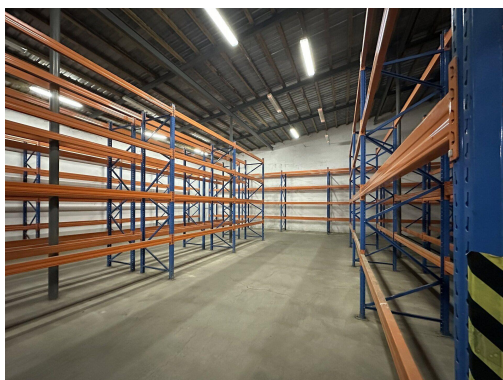

Skladová hala vybavená regálovým systémem, manipulačními stroji a kompletním zázemím

44001, Postoloprty

60 Kč

za m²/měsíc

+ úhrady za energie

Vyřizuje

Ing. Pavel Budina

Tel.: 774 133 244

GSM: 777 133 244

E-mail: info@genera.cz

Druh objektu: cihlová

Druh prostor: Skladovací

Stav objektu: velmi dobrý

Energetická náročnost: G - Mimořádně nevhodná

POPIS NEMOVITOSTI: Pronajmeme kompletně vybavené skladové prostory ve výborném stavu v blízkosti dálnice D7, v průmyslovém areálu Březno u Postoloprty (okres Louny). Dříve užíváno jako sklad ocelových druhovýrobních (sklad spojovacího materiálu).

Jedná se o 4 vzájemně propojené jednopodlažní nevytápěné skladové haly o celkové užité ploše 1.700 m², které jsou vybavené regálovým systémem o kapacitě 1.800 paletových míst při aktuálně nastavené výšce regálové buňky 0,8 m (1 regálová buňka = 3 x EUR-paleta 1.200 x 800 mm, vzhledem ke světlé výšce hal lze počet paletových míst navýšit).

Haly jsou vybavené regálovou soustavou zn. STOW PAL RACK (modř/oranž) s nosností sloupku do 13.650 kg a nosností buňky do 3.000 kg s nastavitelnou výškou regálové buňky.

Haly jsou vybaveny minizakladačem zn. STROJSMALT s nosností 320 kg, vysokozdvíhacím vozíkem zn. JUNGHEINRICH TFG 316 s nosností 1,6 t a třemi paletovými vozíky.

Výšky skladovacích hal: č. 1 (vstupní hala) - 5,0 m, č. 2 (levá hala) - 4,5/5,0 m, č. 3 (střední hala) - 4,0/2,6 m, č. 4 (pravá hala) 7,6/6,5/5,2 m.