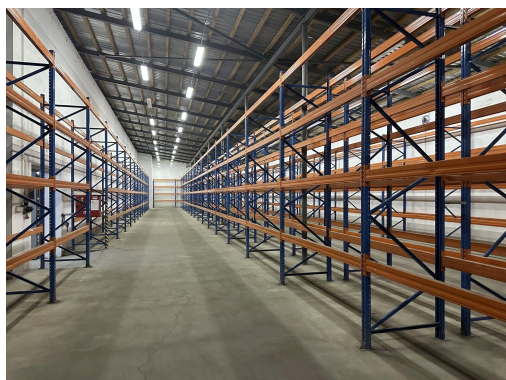

Skladová hala vybavená regálovým systémem, manipulačními stroji a kompletním zázemím

44001, Postoloprty

60 Kč

za m²/měsíc

+ úhrady za energie

Vyřizuje

Ing. Pavel Budina

Tel.: 774 133 244

GSM: 777 133 244

E-mail: info@genera.cz

Druh objektu: cihlová

Druh prostor: Skladovací

Stav objektu: velmi dobrý

Energetická náročnost: G - Mimořádně nevhodná

POPIS NEMOVITOSTI: Pronajmeme kompletně vybavené skladové prostory ve výborném stavu v blízkosti dálnice D7, v průmyslovém areálu Březno u Postoloprty (okres Louny). Dříve užíváno jako sklad ocelových druhovýrobních (sklad spojovacího materiálu).

Jedná se o 4 vzájemně propojené jednopodlažní nevytápěné skladové haly o celkové užité ploše 1.700 m², které jsou vybavené regálovým systémem o kapacitě 1.800 paletových míst při aktuálně nastavené výšce regálové buňky 0,8 m (1 regálová buňka = 3 x EUR-paleta 1.200 x 800 mm, vzhledem ke světlé výšce hal lze počet paletových míst navýšit).

Haly jsou vybavené regálovou soustavou zn. STOW PAL RACK (modř/oranž) s nosností sloupku do 13.650 kg a nosností buňky do 3.000 kg s nastavitelnou výškou regálové buňky.

Haly jsou vybaveny minizakladačem zn. STROJSMALT s nosností 320 kg, vysokozdvíhacím vozíkem zn. JUNGHEINRICH TFG 316 s nosností 1,6 t a třemi paletovými vozíky.

Výšky skladovacích hal: č. 1 (vstupní hala) - 5,0 m, č. 2 (levá hala) - 4,5/5,0 m, č. 3 (střední hala) - 4,0/2,6 m, č. 4 (pravá hala) 7,6/6,5/5,2 m.