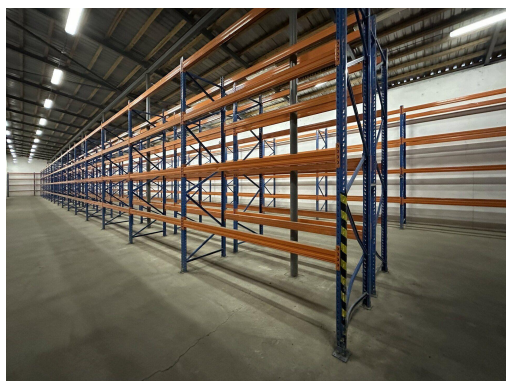

Skladová hala vybavená regálovým systémem, manipulačními stroji a kompletním zázemím

44001, Postoloprty

60 Kč

za m²/měsíc

+ úhrady za energie

Vyřizuje

Ing. Pavel Budina

Tel.: 774 133 244

GSM: 777 133 244

E-mail: info@genera.cz

Druh objektu: cihlová

Druh prostor: Skladovací

Stav objektu: velmi dobrý

Energetická náročnost: G - Mimořádně nevhodná

POPIS NEMOVITOSTI: Pronajmeme kompletně vybavené skladové prostory ve výborném stavu v blízkosti dálnice D7, v průmyslovém areálu Březno u Postoloprty (okres Louny). Dříve užíváno jako sklad ocelových druhovýrobních (sklad spojovacího materiálu).

Jedná se o 4 vzájemně propojené jednopodlažní nevytápěné skladové haly o celkové užité ploše 1.700 m², které jsou vybavené regálovým systémem o kapacitě 1.800 paletových míst při aktuálně nastavené výšce regálové buňky 0,8 m (1 regálová buňka = 3 x EUR-paleta 1.200 x 800 mm, vzhledem ke světlé výšce hal lze počet paletových míst navýšit).

Haly jsou vybavené regálovou soustavou zn. STOW PAL RACK (modř/oranž) s nosností sloupku do 13.650 kg a nosností buňky do 3.000 kg s nastavitelnou výškou regálové buňky.

Haly jsou vybaveny minizakladačem zn. STROJSMALT s nosností 320 kg, vysokozdvíhacím vozíkem zn. JUNGHEINRICH TFG 316 s nosností 1,6 t a třemi paletovými vozíky.

Výšky skladovacích hal: č. 1 (vstupní hala) - 5,0 m, č. 2 (levá hala) - 4,5/5,0 m, č. 3 (střední hala) - 4,0/2,6 m, č. 4 (pravá hala) 7,6/6,5/5,2 m.