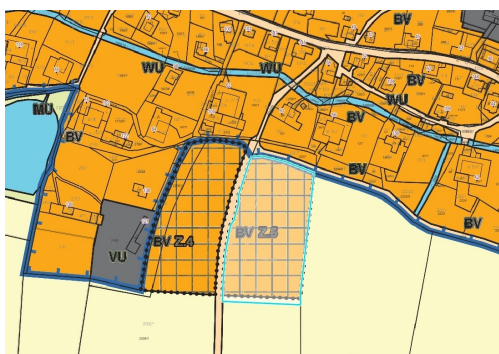

info@realitymetosa.cz

Celková plocha: 1 300 m²

Druh pozemku: pro bydlení

Umístění objektu: klidná část obce

POPIS NEMOVITOSTI: Nabízíme k prodeji stavební parcely v obci Kunčina u Moravské Třebové, katastrální území Kunčina, k.ú. 705641.

Pozemky se nachází v klidné části obce, vhodné pro výstavbu rodinných domů. Lokalita nabízí příjemné bydlení s dostatkem soukromí a zároveň dobrou dostupností do Moravské Třebové a okolí.

Inženýrské sítě jsou aktuálně ve výstavbě. Prodej pozemků bude realizován včetně inženýrských sítí.