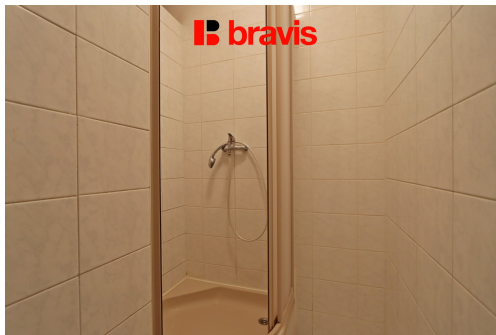

Pronájem pokoj, 13 m² - Brno - Obřany

Liščí, 61400, Brno-Maloměřice a Obřany, Brno

5 000 Kč

za měsíc

Včetně energií a služeb

Vyřizuje

Bc. Kateřina Diasová

Tel.: 542 211 598

GSM: +420 777 461 912

E-mail: diasova@bravis.cz

Dispozice bytu: 1+kk

Počet podlaží v domě: 3

Druh objektu: cihlová

Vlastnictví: osobní

Doprava: silnice; MHD

Odpad: Kanalizace

Podlaží v domě: 3

Celková podlahová plocha: 13 m²

Stav objektu: dobrý

Umístění objektu: klidná část obce

Voda: Místní zdroj vody

Energetická náročnost: G - Mimořádně nehospodárná

POPIS NEMOVITOSTI: Hledáte samostatný pokoj v klidné lokalitě? Ve výhradním zastoupení Vám nabízíme pokoj k pronájmu se snadnou dostupností na MHD.

Pokoj je součástí bytu 3+1v rodinném domě. Byt disponuje sdílenou kuchyní, dvěma samostatnými toaletami, koupelnou a oddělenou místností s umyvadlem a přípojkou na pračku. Pokoj je částečně vybaven nábytkem, který vidíte na fotkách. Dle domluvy je možnost nábytek vystěhovat.

Pronájem je vhodný pro jednotlivce.

V okolí nemovitosti se nachází zastávka autobusu a tramvaje vzdálena do 10 minut chůze. Obchod Bila je dostupný 3 zastávky tramvají. Dále zde najdete několik kaváren, wellnes a promenádu podél řeky Svitavi.

V případě zájmu o prohlídku prosím kontaktujte uvedeného makléře.