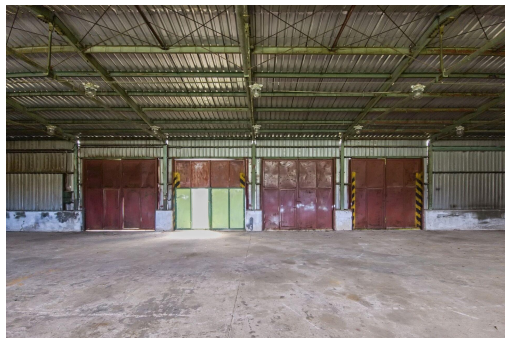

Skladová hala o ploše 305 m²

51735, Lično

15 000 Kč

za měsíc

+ DPH a úhrady za
spotřebované energie

Vyřizuje

Ing. Petr Dědek

Tel.: +420 774 133 244

GSM: 608 118 205

E-mail:

petr.dedek@genera.cz

Druh objektu: montovaná

Druh prostor: Skladovací

Stav objektu: velmi dobrý

Energetická náročnost: G - Mimořádně
nehospodárná

POPIS NEMOVITOSTI: V obci Lično, v okrese Rychnov nad Kněžnou pronajmeme samostatnou ocelovou skladovou halu.

Hala je montovaná, ocelová, nezateplená, opláštěná trapézovým plechem, do cca 1 m výšky vyzděná. Podlahová plocha je 305 m², vnitřní rozměry haly jsou 26,5 x 11,5 m (výška pod vazník 4,45 m). Vstup do haly je 4 vraty z boku (rozměry vrat 3,6 x 3,6 m).

Areál je oplocený, leží na severním okraji obce Lično a je přístupný i pro kamiony.

Nabízíme možnost pronájmu dalších objektů a zpevněných ploch v tomto areálu.