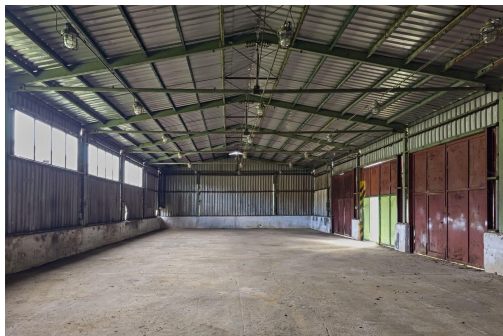

Skladová hala o ploše 305 m²

51735, Lično

15 000 Kč

za měsíc

+ DPH a úhrady za
spotřebované energie

Vyřizuje

Ing. Petr Dědek

Tel.: +420 774 133 244

GSM: 608 118 205

E-mail:

petr.dedek@genera.cz

Druh objektu: montovaná

Druh prostor: Skladovací

Stav objektu: velmi dobrý

Energetická náročnost: G - Mimořádně
nehospodárná

POPIS NEMOVITOSTI: V obci Lično, v okrese Rychnov nad Kněžnou pronajmeme samostatnou ocelovou skladovou halu.

Hala je montovaná, ocelová, nezateplená, opláštěná trapézovým plechem, do cca 1 m výšky vyzděná. Podlahová plocha je 305 m², vnitřní rozměry haly jsou 26,5 x 11,5 m (výška pod vazník 4,45 m). Vstup do haly je 4 vraty z boku (rozměry vrat 3,6 x 3,6 m).

Areál je oplocený, leží na severním okraji obce Lično a je přístupný i pro kamiony.

Nabízíme možnost pronájmu dalších objektů a zpevněných ploch v tomto areálu.