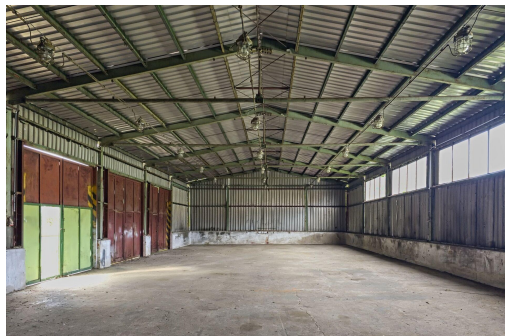

Skladová hala o ploše 305 m²

51735, Lično

15 000 Kč

za měsíc

+ DPH a úhrady za
spotřebované energie

Vyřizuje

Ing. Petr Dědek

Tel.: +420 774 133 244

GSM: 608 118 205

E-mail:

petr.dedek@genera.cz

Druh objektu: montovaná

Druh prostor: Skladovací

Stav objektu: velmi dobrý

Energetická náročnost: G - Mimořádně
nehospodárná

POPIS NEMOVITOSTI: V obci Lično, v okrese Rychnov nad Kněžnou pronajmeme samostatnou ocelovou skladovou halu.

Hala je montovaná, ocelová, nezateplená, opláštěná trapézovým plechem, do cca 1 m výšky vyzděná. Podlahová plocha je 305 m², vnitřní rozměry haly jsou 26,5 x 11,5 m (výška pod vazník 4,45 m). Vstup do haly je 4 vraty z boku (rozměry vrat 3,6 x 3,6 m).

Areál je oplocený, leží na severním okraji obce Lično a je přístupný i pro kamiony.

Nabízíme možnost pronájmu dalších objektů a zpevněných ploch v tomto areálu.