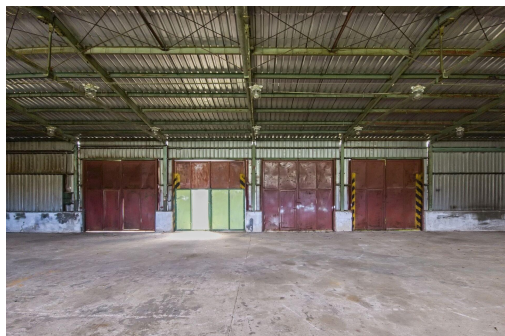

Skladová hala o ploše 305 m²

51735, Lično

15 000 Kč

za měsíc

+ DPH a úhrady za spotřebované energie

Vyřizuje

Ing. Pavel Budina

Tel.: 774 133 244

GSM: 777 133 244

E-mail: info@genera.cz

Druh objektu: montovaná

Druh prostor: Skladovací

Stav objektu: velmi dobrý

Energetická náročnost: G - Mimořádně nehospodárná

POPIS NEMOVITOSTI: V obci Lično, v okrese Rychnov nad Kněžnou pronajmeme samostatnou ocelovou skladovou halu.

Hala je montovaná, ocelová, nezateplená, opláštěná trapézovým plechem, do cca 1 m výšky vyzděná. Podlahová plocha je 305 m², vnitřní rozměry haly jsou 26,5 x 11,5 m (výška pod vazník 4,45 m). Vstup do haly je 4 vraty z boku (rozměry vrat 3,6 x 3,6 m).

Areál je oplocený, leží na severním okraji obce Lično a je přístupný i pro kamiony.

Nabízíme možnost pronájmu dalších objektů a zpevněných ploch v tomto areálu.