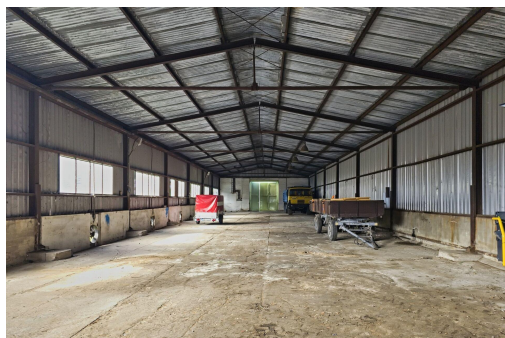

Ocelová skladová hala o ploše 635 m²

51735, Lično

35 000 Kč

za měsíc

+ DPH a úhrady za
spotřebované energie

Vyřizuje

Ing. Petr Dědek

Tel.: +420 774 133 244

GSM: 608 118 205

E-mail:

petr.dedek@genera.cz

Druh objektu: montovaná

Druh prostor: Skladovací

Stav objektu: velmi dobrý

Energetická náročnost: G - Mimořádně
nehospodárná

POPIS NEMOVITOSTI: V obci Lično, v okrese Rychnov nad Kněžnou pronajmeme samostatnou ocelovou skladovou halu.

Hala je montovaná, ocelová, nezateplená, do cca 1 m výšky vyzděná a dále opláštěná trapézovým plechem. Obě štítové stěny jsou vyzděné. Vnitřní rozměry haly jsou 53,8 x 11,8 m, výška pod vazník 4,66 m. Vstup do haly je 1 x vraty ve štítové stěně a 1 x vraty zboku. V části haly se nachází vestavěná dílna 5,8 x 11,8 m (světlá výška 3,4 m).

Celková pronajímaná podlahová plocha je 635 m².

Areál je oplocený, leží na severním okraji obce Lično a je přístupný i pro kamiony.

Nabízíme možnost pronájmu dalších objektů a zpevněných ploch v tomto areálu.