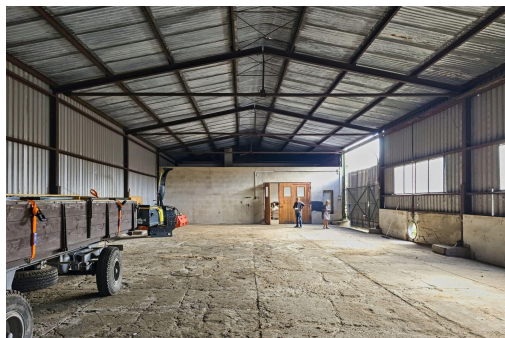

Ocelová skladová hala o ploše 635 m²

51735, Lično

35 000 Kč

za měsíc

+ DPH a úhrady za spotřebované energie

Vyřizuje

Ing. Pavel Budina

Tel.: 774 133 244

GSM: 777 133 244

E-mail: info@genera.cz

Druh objektu: montovaná

Druh prostor: Skladovací

Stav objektu: velmi dobrý

Energetická náročnost: G - Mimořádně nehospodárná

POPIS NEMOVITOSTI: V obci Lično, v okrese Rychnov nad Kněžnou pronajmeme samostatnou ocelovou skladovou halu.

Hala je montovaná, ocelová, nezateplená, do cca 1 m výšky vyzděná a dále opláštěná trapézovým plechem. Obě štítové stěny jsou vyzděné. Vnitřní rozměry haly jsou 53,8 x 11,8 m, výška pod vazník 4,66 m. Vstup do haly je 1 x vraty ve štítové stěně a 1 x vraty zboku. V části haly se nachází vestavěná dílna 5,8 x 11,8 m (světlá výška 3,4 m).

Celková pronajímaná podlahová plocha je 635 m².

Areál je oplocený, leží na severním okraji obce Lično a je přístupný i pro kamiony.

Nabízíme možnost pronájmu dalších objektů a zpevněných ploch v tomto areálu.