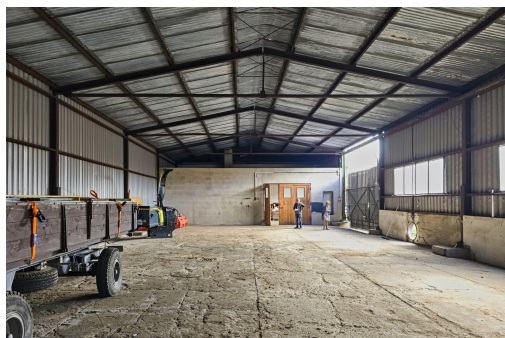

Ocelová skladová hala o ploše 635 m²

51735, Lično

35 000 Kč

za měsíc

+ DPH a úhrady za
spotřebované energie

Vyřizuje

Ing. Petr Dědek

Tel.: +420 774 133 244

GSM: 608 118 205

E-mail:

petr.dedek@genera.cz

Druh objektu: montovaná

Druh prostor: Skladovací

Stav objektu: velmi dobrý

Energetická náročnost: G - Mimořádně
nehospodárná

POPIS NEMOVITOSTI: V obci Lično, v okrese Rychnov nad Kněžnou pronajmeme samostatnou ocelovou skladovou halu.

Hala je montovaná, ocelová, nezateplená, do cca 1 m výšky vyzděná a dále opláštěná trapézovým plechem. Obě štítové stěny jsou vyzděné. Vnitřní rozměry haly jsou 53,8 x 11,8 m, výška pod vazník 4,66 m. Vstup do haly je 1 x vraty ve štítové stěně a 1 x vraty zboku. V části haly se nachází vestavěná dílna 5,8 x 11,8 m (světlá výška 3,4 m).

Celková pronajímaná podlahová plocha je 635 m².

Areál je oplocený, leží na severním okraji obce Lično a je přístupný i pro kamiony.

Nabízíme možnost pronájmu dalších objektů a zpevněných ploch v tomto areálu.