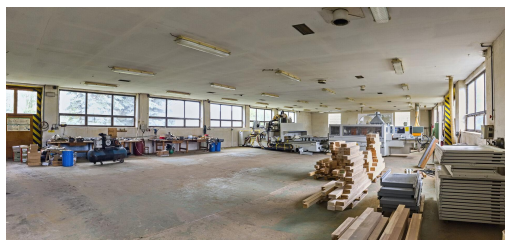

Přízemní zděná hala o ploše 629 m²

51735, Lično

40 000 Kč

za měsíc

+ DPH a úhrady za
spotřebované energie

Vyřizuje

Ing. Petr Dědek

Tel.: +420 774 133 244

GSM: 608 118 205

E-mail:

petr.dedek@genera.cz

Druh objektu: cihlová

Druh prostor: Skladovací

Stav objektu: velmi dobrý

Energetická náročnost: G - Mimořádně
nehospodárná

POPIS NEMOVITOSTI: V obci Lično, v okrese Rychnov nad Kněžnou pronajmeme zděnou halovou budovu s mírnou sedlovou střechou.

Celková podlahová plocha budovy je 629 m², přičemž dispozice je tato:

- dílna 437 m² (30,6 x 14,3 m, světlá výška 3,37 m), do dílny vedou 3 x vrata 3,8 x 3,2 m,
- dvougaráž 62 m² (8,9 x 7,0 m, světlá výška 3,4 m), dvojce vrata,
- kotelna 62 m² (8,9 x 7,0 m, světlá výška 3,2 m), jedny vrata,
- rozvodna, příruční sklad, kancelář (denní místnost).

Budova je aktuálně nevytápěná.

Areál je oplocený, leží na severním okraji obce Lično a je přístupný i pro kamiony.

Nabízíme možnost pronájmu dalších objektů a zpevněných ploch v tomto areálu.