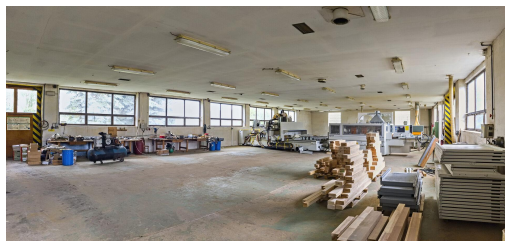

Přízemní zděná hala o ploše 629 m²

51735, Lično

40 000 Kč

za měsíc

+ DPH a úhrady za spotřebované energie

Vyřizuje

Ing. Pavel Budina

Tel.: 774 133 244

GSM: 777 133 244

E-mail: info@genera.cz

Druh objektu: cihlová

Druh prostor: Skladovací

Stav objektu: velmi dobrý

Energetická náročnost: G - Mimořádně nehospodárná

POPIS NEMOVITOSTI: V obci Lično, v okrese Rychnov nad Kněžnou pronajmeme zděnou halovou budovu s mírnou sedlovou střechou.

Celková podlahová plocha budovy je 629 m², přičemž dispozice je tato:

- dílna 437 m² (30,6 x 14,3 m, světlá výška 3,37 m), do dílny vedou 3 x vrata 3,8 x 3,2 m,
- dvougaráž 62 m² (8,9 x 7,0 m, světlá výška 3,4 m), dvoje vrata,
- kotelna 62 m² (8,9 x 7,0 m, světlá výška 3,2 m), jedno vrata,
- rozvodna, příruční sklad, kancelář (denní místnost).

Budova je aktuálně nevytápěná.

Areál je oplocený, leží na severním okraji obce Lično a je přístupný i pro kamiony.

Nabízíme možnost pronájmu dalších objektů a zpevněných ploch v tomto areálu.