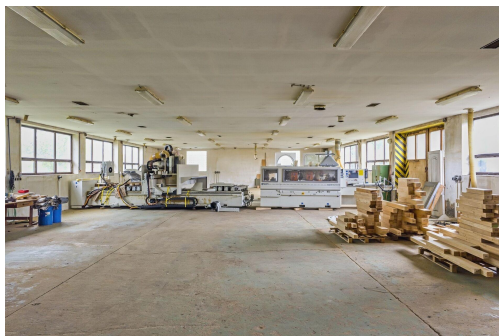

Přízemní zděná hala o ploše 629 m²

51735, Lično

40 000 Kč

za měsíc

+ DPH a úhrady za spotřebované energie

Vyřizuje

Ing. Pavel Budina

Tel.: 774 133 244

GSM: 777 133 244

E-mail: info@genera.cz

Druh objektu: cihlová

Druh prostor: Skladovací

Stav objektu: velmi dobrý

Energetická náročnost: G - Mimořádně nehospodárná

POPIS NEMOVITOSTI: V obci Lično, v okrese Rychnov nad Kněžnou pronajmeme zděnou halovou budovu s mírnou sedlovou střechou.

Celková podlahová plocha budovy je 629 m², přičemž dispozice je tato:

- dílna 437 m² (30,6 x 14,3 m, světlá výška 3,37 m), do dílny vedou 3 x vrata 3,8 x 3,2 m,
- dvougaráž 62 m² (8,9 x 7,0 m, světlá výška 3,4 m), dvoje vrata,
- kotelna 62 m² (8,9 x 7,0 m, světlá výška 3,2 m), jedno vrata,
- rozvodna, příruční sklad, kancelář (denní místnost).

Budova je aktuálně nevytápěná.

Areál je oplocený, leží na severním okraji obce Lično a je přístupný i pro kamiony.

Nabízíme možnost pronájmu dalších objektů a zpevněných ploch v tomto areálu.