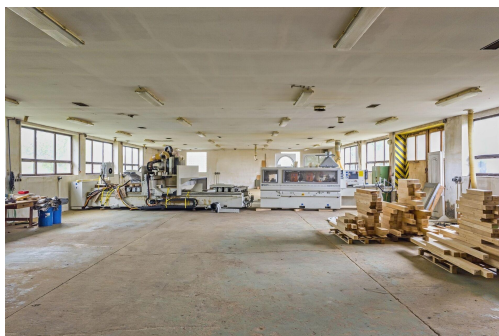

Přízemní zděná hala o ploše 629 m²

51735, Lično

40 000 Kč

za měsíc

+ DPH a úhrady za
spotřebované energie

Vyřizuje

Ing. Petr Dědek

Tel.: +420 774 133 244

GSM: 608 118 205

E-mail:

petr.dedek@genera.cz

Druh objektu: cihlová

Druh prostor: Skladovací

Stav objektu: velmi dobrý

Energetická náročnost: G - Mimořádně
nehospodárná

POPIS NEMOVITOSTI: V obci Lično, v okrese Rychnov nad Kněžnou pronajmeme zděnou halovou budovu s mírnou sedlovou střechou.

Celková podlahová plocha budovy je 629 m², přičemž dispozice je tato:

- dílna 437 m² (30,6 x 14,3 m, světlá výška 3,37 m), do dílny vedou 3 x vrata 3,8 x 3,2 m,
- dvougaráž 62 m² (8,9 x 7,0 m, světlá výška 3,4 m), dvojce vrata,
- kotelna 62 m² (8,9 x 7,0 m, světlá výška 3,2 m), jedny vrata,
- rozvodna, příruční sklad, kancelář (denní místnost).

Budova je aktuálně nevytápěná.

Areál je oplocený, leží na severním okraji obce Lično a je přístupný i pro kamiony.

Nabízíme možnost pronájmu dalších objektů a zpevněných ploch v tomto areálu.