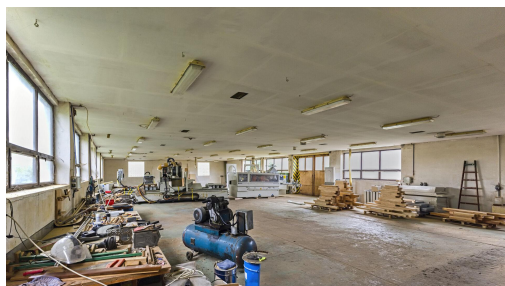

Přízemní zděná hala o ploše 629 m²

51735, Lično

40 000 Kč

za měsíc

+ DPH a úhrady za
spotřebované energie

Vyřizuje

Ing. Petr Dědek

Tel.: +420 774 133 244

GSM: 608 118 205

E-mail:

petr.dedek@genera.cz

Druh objektu: cihlová

Druh prostor: Skladovací

Stav objektu: velmi dobrý

Energetická náročnost: G - Mimořádně
nehospodárná

POPIS NEMOVITOSTI: V obci Lično, v okrese Rychnov nad Kněžnou pronajmeme zděnou halovou budovu s mírnou sedlovou střechou.

Celková podlahová plocha budovy je 629 m², přičemž dispozice je tato:

- dílna 437 m² (30,6 x 14,3 m, světlá výška 3,37 m), do dílny vedou 3 x vrata 3,8 x 3,2 m,
- dvougaráž 62 m² (8,9 x 7,0 m, světlá výška 3,4 m), dvojce vrata,
- kotelna 62 m² (8,9 x 7,0 m, světlá výška 3,2 m), jedny vrata,
- rozvodna, příruční sklad, kancelář (denní místnost).

Budova je aktuálně nevytápěná.

Areál je oplocený, leží na severním okraji obce Lično a je přístupný i pro kamiony.

Nabízíme možnost pronájmu dalších objektů a zpevněných ploch v tomto areálu.