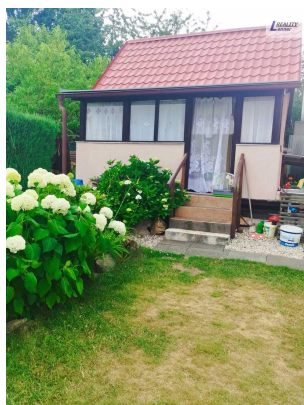

Prodej chaty 22 m², pozemek 457 m², Příbram

Příbram

2 300 000 Kč
za nemovitost

Vyřizuje

Klára Novotná

Tel.: +420 725 896 111

GSM: 724 334 534

E-mail:

novotnarklenner@seznam.cz

Celková plocha:	22 m²	Užitná plocha:	22 m²
Plocha parcely:	457 m²	Druh objektu:	cihlová
Stav objektu:	velmi dobrý	Počet podlaží v objektu:	1
Umístění objektu:	okraj obce	Elektřina:	Elektro - 230 V
Voda:	Místní zdroj vody	Topení:	Lokální - tuhá paliva

POPIS NEMOVITOSTI: Nabízíme k prodeji zahradní chatu na vlastním pozemku, v klidné lokalitě zahrádkářské kolonie na okraji města Příbram - Hatě.

Chata je jednopodlažní s patrem na spaní, zděná, podsklepená.

Nemovitost se skládá z kryté verandy, kuchyňského koutu, obytné místnosti a prostorného patra na spaní. Na podlahách dlažba a plovoucí podlaha.

Na pozemku se nachází dřevěná pergola s posezením, zahradní domek na nářadí, suchá toaleta. Pozemek je oplocený. Vkusná a udržovaná zahrada se vzrostlými stromy.

Vytápění řešeno kamny na tuhá paliva, el.220 V, sezónně využití užitkové vody (v zimě se vypouští), rozvod užitkové vody je společný.