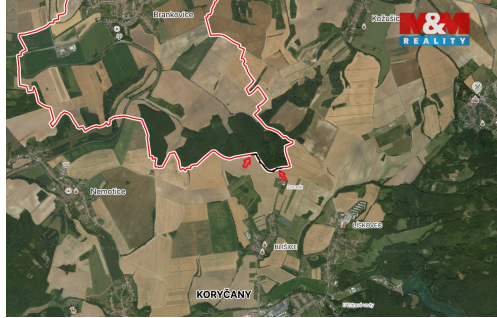

## Prodej podílu 1/2 na orné půdě, 2004 m<sup>2</sup>, Brankovice

68333, Brankovice

**45 080 Kč**  
za nemovitost

Vyřizuje

**Pekař Rostislav****Tel.:** 800 100 446**GSM:** 296 399 006**E-mail:** [info@mmreality.cz](mailto:info@mmreality.cz)**Celková plocha:** 2 004 m<sup>2</sup>**Druh pozemku:** zemědělská**Umístění objektu:** klidná část obce

**POPIS NEMOVITOSTI:** Nabízíme k prodeji podíl 1/2 na nemovitosti: orná půda o celkové rozloze 2004 m<sup>2</sup>, v obci Brankovice. Podíl nabízené 1/2 odpovídá rozloze 1002 m<sup>2</sup>. Tato nemovitost je ideální volbou pro zemědělce, investory nebo ty, kteří hledají investiční příležitost v příjemném prostředí. Orná půda se nachází v katastrálním území Brankovice. Nepropásněte možnost vlastnit kus půdy v této malebné části České republiky. Pro více informací kontaktujte makléře.