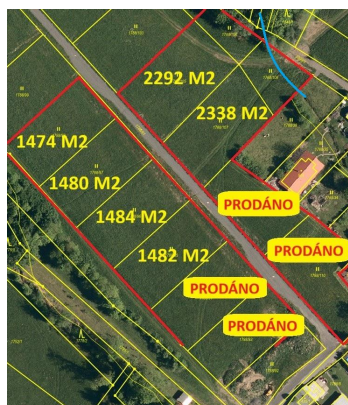

Stavební pozemek Lichnov u Nového Jičína, 2.292 m²

74275, Lichnov

2 661 Kč
za m²

včetně všech poplatků

Vyřizuje

Parmová Kateřina

Tel.: +420 777958485

GSM: +420 777958485

E-mail:

katerina.parmova76@gmail.com

Celková plocha:

2 292 m²

Druh pozemku:

pro bydlení

POPIS NEMOVITOSTI: Nabízím Vám ke koupi pozemek s krásným výhledem na hory a přírodu, s novými inženýrskými sítěmi, v blízkosti centra obce. Přejezd je zajištěn ze dvou stran přímo k pozemku, po obecní asfaltové komunikaci, návazně po zpevněné komunikaci se spoluvlastnickým podílem, který je v ceně pozemku. Územním plánem je místo určeno primárně k bydlení, lze ale stavět i jiné přípustné stavby, např. domov pro seniory, stavby pro péči, ubytovací služby, relaxaci a podobně. Velmi klidná lokalita s výbornou dostupností občanské vybavenosti: úřad, autobus, obchod, základní škola i školka do deseti minut chůze. Výměra pozemku je 2.292 m², přípojka elektřiny a obecní splaškové kanalizace na pozemku, veřejný vodovod na hranici pozemku. Jedná se o mírně svažité terén, s orientací k jihu. Obě ulice jsou slepé, u pozemků končí. Všechny inženýrské sítě včetně komunikace jsou řádně zkolaudovány. V lokalitě jsou již čtyři pozemky prodány, v nabídce jich zbývá zatím šest. Vyznačení v mapě je v galerii. Je zde také blízko do okolních měst Frenštát p. R. 6,5 km nebo Kopřivnice 6km. V okolí louky, lesíky, několik rodinných domků. Ráda vás osobně seznámím s tímto jedinečným místem k životu, nebo zodpovím další otázky. S vyřízením stavebního povolení a financováním mohu pomoci.