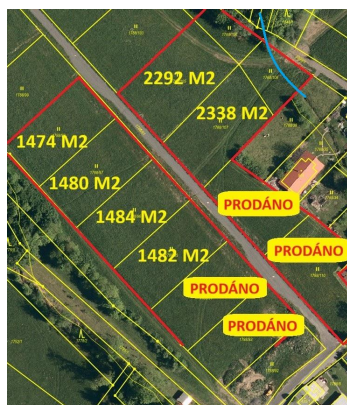

Stavební pozemek Lichnov u Nového Jičína, 2.338 m²

74275, Lichnov

2 395 Kč
za m²

včetně všech poplatků

Vyřizuje

Parmová Kateřina

Tel.: +420 777958485

GSM: +420 777958485

E-mail:

katerina.parmova76@gmail.com

Celková plocha: 2 338 m²

Druh pozemku: pro komerční výstavbu

POPIS NEMOVITOSTI: Nabízím Vám ke koupi pozemek s krásným výhledem na hory a přírodu, s novými inženýrskými sítěmi, v blízkosti centra obce. Přejezd je zajištěn ze dvou stran přímo k pozemku, po obecní asfaltové komunikaci, návazně po zpevněné komunikaci se spoluvlastnickým podílem, který je v ceně pozemku. Územním plánem je místo určeno primárně k bydlení, lze ale stavět i jiné přípustné stavby, např. domov pro seniory, stavby pro péči, ubytovací služby, relaxaci a podobně. V zadní části u lesa vede rohem pozemku v trubkách malý potůček, je možnost ho odkrýt a využít vodní prvek v zahradě. Velmi klidná lokalita s výbornou dostupností občanské vybavenosti: úřad, autobus, obchod, základní škola a školka do deseti minut chůze. Výměra pozemku je 2.338 m², přípojka elektřiny a obecní splaškové kanalizace na pozemku, veřejný vodovod na hranici pozemku. Jedná se o mírně svažité terén, s orientací k jihu. Obě ulice jsou slepé, u pozemků končí. Všechny inženýrské sítě včetně komunikace jsou řádně zkolaudovány. V lokalitě jsou již čtyři pozemky prodány, v nabídce jich zbývá zatím šest. Vyznačení v mapě je v galerii. Je zde také blízko do okolních měst Frenštát p. R. 6,5 km nebo Kopřivnice 6km. V okolí louky, lesíky, několik rodinných domků. Ráda vás osobně seznámím s tímto jedinečným místem k životu, nebo zodpovím další otázky. S vyřízením stavebního povolení a financováním mohu pomoci.