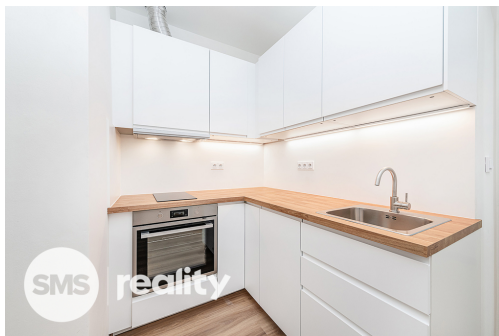

Pronájem bytu 2+kk, Tomášková, Praha - Smíchov

Tomášková, Praha 5, Praha

21 500 Kč

za měsíc

+ poplatky cca. 3 200 Kč
(pro dvě osoby) + elektřina
+ provize RK + DPH

Vyřizuje

Jaroslav Jurák

Tel.: 733 399 877

GSM: 777960512

E-mail:

jaroslav.jurak@smsreality.cz

Dispozice bytu:	2+kk	Podlaží v domě:	4
Počet podlaží v domě:	7	Celková podlahová plocha:	40 m²
Druh objektu:	smíšená	Stav objektu:	po rekonstrukci
Vlastnictví:	osobní	Sklep:	2 m²
Plyn:	Plynovod	Odpad:	Kanalizace
Energetická náročnost:	G - Mimořádně nevhodná		

POPIS NEMOVITOSTI: Nabízíme k pronájmu moderní byt o dispozici 2+kk a celkové ploše 40 m², situovaný ve 4. nadzemním podlaží ze sedmi v bytovém domě s výtahem. Dům i samotná bytová jednotka prošly kompletní rekonstrukcí, díky čemuž nabízí vysoký standard bydlení a příjemnou atmosféru.

Interiér bytu je řešen v moderním designu s důrazem na kvalitní materiály a funkčnost. Součástí je plně vybavená kuchyňská linka se všemi potřebnými spotřebiči, která plynule navazuje na obytný prostor. Byt je orientován do klidného vnitrobloku, což zajišťuje dostatek soukromí a minimální hluk. Komfort bydlení dále zvyšují okna s výbornou akustickou izolací.

K bytu náleží sklep, který poskytuje praktický úložný prostor. Lokalita nabízí výbornou dopravní dostupnost - stanice metra Anděl je vzdálena jen několik minut chůze, stejně jako veškerá občanská vybavenost.

Byt je k dispozici ihned a je ideální volbou pro jednotlivce nebo pár hledající kvalitní bydlení v atraktivní lokalitě.