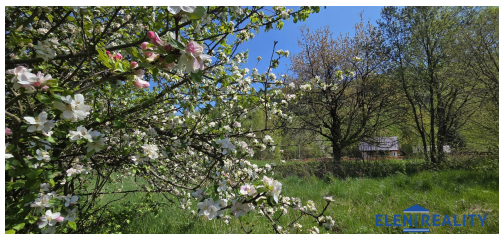

## Prodej rovinatého stavebního pozemku o výměře 2148 m<sup>2</sup> v obci Holčovice- Spálené

79371, Holčovice

**2 700 000 Kč**  
za nemovitost

vč. provize, právního  
servisu a advokátní  
úschovy kupní ceny

**Doprava:** silnice; autobus

**POPIS NEMOVITOSTI:** Hledáte stavební pozemek , který bude dostatečně velký a rovinatý? Plánujete výstavbu rodinného domu, rekreačního objektu, či máte nějaký podnikatelský nápad? Nabízíme k prodeji slunný, rovinatý, stavební pozemek o výměře 2148 m<sup>2</sup> v obci Spálené, Holčovice okr. Bruntál. Dle platného územního plánu a řádně podané žádosti o předběžnou informaci na stavebním úřadě Města Albrechtice se pozemky ( p.č. St.274. , p.č. St. 275 a p.č. 1117/2) nachází v zastavěném území, v ploše smíšené obytné venkovské SV. Využití hlavní: - stavby pro bydlení (včetně hospodářského zázemí) rodinné domy, venkovské usedlosti. Využití přípustné: - stavby bezprostředně související s bydlením (např. garáže, parkovací přístřešky, bazény, skleníky apod.) umístované na pozemcích rodinných domů a usedlostí; bytové domy a bytové domy s vestavěnou občanskou vybaveností (polyfunkční domy) v souvislé zástavbě sídla Holčovice srostlé se zástavbou sídla Komora a v zástavbě sídla Hejnov v plochách vymezených ve výkrese A.1 s označením U.1 ( viz fotodokumentace) domovy pro seniory, domovy pro děti; stávající stavby pro rodinnou rekreaci a stavby související s rekreačním využíváním (např. bazény, parkovací přístřešky apod.) umístované na pozemcích staveb pro rodinnou rekreaci. Koeficient zastavitelnosti 0,40. Dokumenty k nahlédnutí k dispozici u makléřky. Inženýrské sítě na hranici pozemku u asfaltové, hlavní komunikace. Příjezd k pozemku po zpevněné komunikaci ve vlastnictví obce. Povodňová mapa - zona 2 - nízké nebezpečí povodně a záplavy. Pokud Vás nabídka zaujala, zavolejte a domluvte si prohlídku. Volejte Eleni po 13 hod.