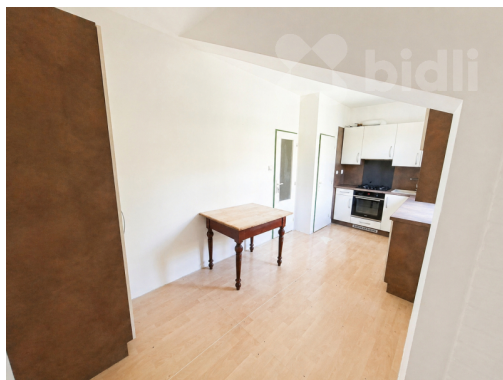

Pronájem prostorného bytu 150 m² se zahradou, Hostinné

J. A. Komenského, 54371, Hostinné

22 000 Kč
za měsíc

Vyřizuje

Ivana Galovičová

Tel.: 774 110 007

GSM: 774 110 007

E-mail: info@bidli.cz

Dispozice bytu:	5+1	Podlaží v domě:	2
Počet podlaží v domě:	1	Celková podlahová plocha:	160 m²
Druh objektu:	cihlová	Stav objektu:	dobrý
Vlastnictví:	osobní	Elektřina:	Elektro - 230 V
Voda:	Vodovod	Telekomunikace:	Internet
Topení:	Lokální - plynové	Odpad:	Kanalizace
Ostatní rozvody:	Kabelová televize	Energetická náročnost:	G - Mimořádně nehospodárná

POPIS NEMOVITOSTI: Nabízíme k pronájmu prostorný byt o velikosti cca 150 m² s velkou zahradou nacházející se v rodinném domě, v klidné části města Hostinné, ulice J. A. Komenského.

Byt je ideální pro větší rodinu (cca do 5 osob), která hledá kombinaci klidného bydlení a zároveň výborné dostupnosti do centra.

Dispozice bytu: Byt je atypicky řešený, nabízí vstupní verandu, novou kuchyňskou linku, sociální zázemí, prostornou chodbu, technickou místnost, čtyři samostatné pokoje a prostorný obývací pokoj.

Velkou výhodou je možnost využívání zahrady s ohništěm, která nabízí ideální prostor pro relaxaci. K bytu je možnost využití dvou parkovacích stání a v dohledné době bude k dispozici také kolárna.