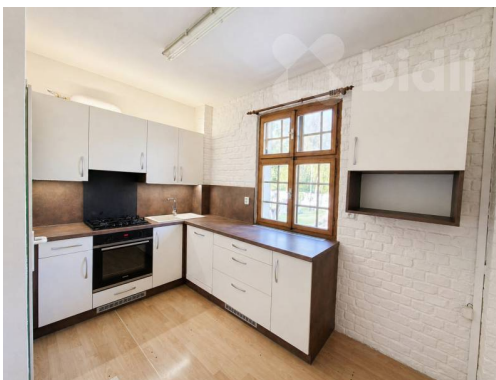

Pronájem prostorného bytu 150 m² se zahradou, Hostinné

J. A. Komenského, 54371, Hostinné

22 000 Kč
za měsíc

Vyřizuje

Ivana Galovičová

Tel.: 774 110 007

GSM: 774 110 007

E-mail: info@bidli.cz

Dispozice bytu:	5+1	Podlaží v domě:	2
Počet podlaží v domě:	1	Celková podlahová plocha:	160 m²
Druh objektu:	cihlová	Stav objektu:	dobrý
Vlastnictví:	osobní	Elektřina:	Elektro - 230 V
Voda:	Vodovod	Telekomunikace:	Internet
Topení:	Lokální - plynové	Odpad:	Kanalizace
Ostatní rozvody:	Kabelová televize	Energetická náročnost:	G - Mimořádně nehospodárná

POPIS NEMOVITOSTI: Nabízíme k pronájmu prostorný byt o velikosti cca 150 m² s velkou zahradou nacházející se v rodinném domě, v klidné části města Hostinné, ulice J. A. Komenského.

Byt je ideální pro větší rodinu (cca do 5 osob), která hledá kombinaci klidného bydlení a zároveň výborné dostupnosti do centra.

Dispozice bytu: Byt je atypicky řešený, nabízí vstupní verandu, novou kuchyňskou linku, sociální zázemí, prostornou chodbu, technickou místnost, čtyři samostatné pokoje a prostorný obývací pokoj.

Velkou výhodou je možnost využívání zahrady s ohništěm, která nabízí ideální prostor pro relaxaci. K bytu je možnost využití dvou parkovacích stání a v dohledné době bude k dispozici také kolárna.