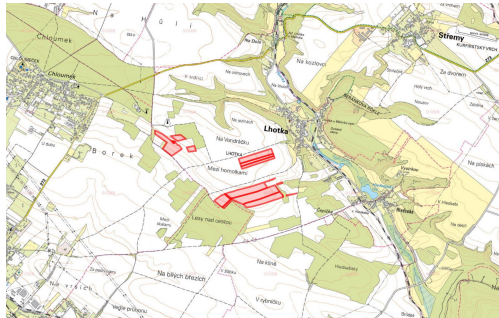

MojePole.cz

Prodej - Pozemky

číslo zakázky: 8849-4

Zemědělská půda, prodej, Lhotka, Mělník

27731, Lhotka

13 788 527 Kč
za nemovitost

Vyřizuje

Lukáš Czéhmaster

Tel.: +420 730779168

GSM: +420 730779168

E-mail:

czehmaster@mojepole.cz

Celková plocha: 261 982 m²

Druh pozemku: zemědělská

POPIS NEMOVITOSTI: V katastrálním území Lhotka u Mělníka (Lhotka, okres Mělník) nabízím k prodeji soubor zemědělských pozemků ve výlučném vlastnictví.

HLAVNÍ VÝHODY NABÍDKY

- -> výlučné vlastnictví
- -> uspořádání do 3 praktických celků
- -> KPÚ neproběhly, možnost budoucího zhodnocení při pozemkových úpravách
- -> třída ochrany 4, snazší přeměna na nezemědělskou půdu

Katastrální území Lhotka u Mělníka, výměra 261 982 m²

-> parc. č. 379/11, 379/12, 379/19, 379/20, 379/21, 400/2, 400/3, 400/4, 439, 459/4, 459/7, 459/18, 459/20, 459/21, 459/22, 459/27, 459/28 (LV 506)

Pro více informací mě kontaktujte. V ceně je zahrnuta provize a související právní služby. Nad rámec ceny kupující hradí pouze poplatek za návrh na vklad na katastr. Majitel si vyhrazuje právo vybrat kupujícího na základě nabídky.