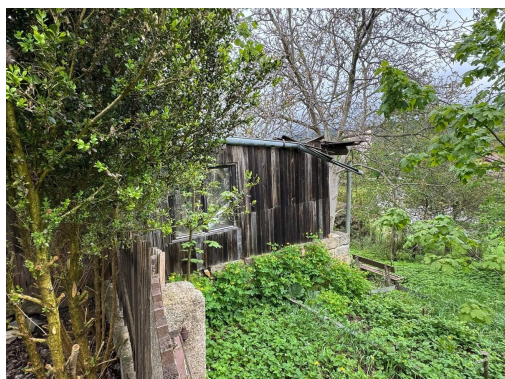

Prodej RD 6+1 250 m² Hodkovice nad Mohelkou

Liberecká, Hodkovice nad Mohelkou

4 500 000 Kč
za nemovitost

Vyřizuje

Ondřej Velemínský

Tel.: 257 22 33 22

GSM: 420723200200

E-mail:

veleminsky@kova.cz

Poloha objektu:	řadový	Druh objektu:	smíšená
Stav objektu:	špatný	Počet podlaží v objektu:	2
Typ domu:	patrový	Zastavěná plocha:	164 m²
Užitná plocha:	250 m²	Plocha parcely:	744 m²
Plocha zahrady:	744 m²	Doprava:	vlak; dálnice
Elektřina:	Elektro - 230 V; Elektro - 380 V	Voda:	Místní zdroj vody; Vodovod
Odpad:	Kanalizace	Energetická náročnost:	G - Mimořádně nehospodárná

POPIS NEMOVITOSTI: Nabízený dům je přízemní stavba se sedlovou střechou a obytným podkrovím, postavená v 19. století. Zastavěná plocha činí 164 m² a dům je částečně podsklepený. Nemovitost je napojena na vodovod, kanalizaci a elektřinu; plyn je veden v přílehlé komunikaci. Na pozemku se nachází také garáž o ploše 44 m². Krov a stropy jsou vlivem zatékání střechou v části směrem do ulice poškozené. Klenby u vstupu a v zadní části domu naopak nevykazují žádné poruchy.

V nejbližší době proběhne sanace střechy a vyklizení nemovitosti. V případě zájmu o prohlídku kontaktujte makléře.